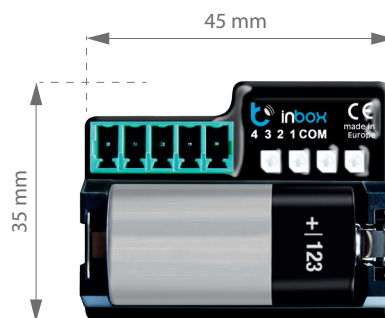

OFERTA PRODUKTOWA

grafika/foto

inBox to miniaturowy moduł, który pozwala sterować urządzeniami za pomocą przycisku, bez konieczności podłączania ich przewodami, bez ograniczeń.

przy pomocy inBox można kontrolować wszystkie urządzenia wykorzystujące technologie μ WiFi: bramy, rolety, oświetlenie czy inne urządzenia elektryczne

zainstalowanie kolejnego przycisku w domu nigdy nie było tak proste - bez kucia ścian, bez remontu, zamontować można dodatkowy wyłącznik światła, przycisk otwierający roletę czy bramę - nie tylko na ścianie lecz także na stole czy nawet pod prysznicem*

inBox działa z każdym przyciskiem monostabilnym (dzwonkowym) - pozwala to na pełną swobodę aranżacji wnętrza

tym samym przyciskiem można sterować wieloma urządzeniami - krótkie naciśnięcie zapali światło przed domem a dłuższe przytrzymanie otworzy bramę - bez konieczności szukania pilota

ZAMONTUJ ZWYKŁY PRZYCIŚK GDZIE TYLKO CHCESZ, BEZ DODATKOWYCH KABLI

SPECYFIKACJA TECHNICZNA

podstawowe cechy					
ilość wejść	▶	4	czas pracy na baterii	▶	do 5 lat
typ wejść	▶	logiczne, impulsowe	ilość obsługiwanych urządzeń	▶	maksymalnie 30
rodzaj przycisku	▶	monostabilny (dzwonkowy)			
cechy fizyczne urządzenia					
wymiary	▶	45 x 35 x 19 mm	zasilanie	▶	bateria CR123
obudowa	▶	wykonana z kompozycji poliuretanowej nie zawierającej halogenów, samogasnąca dla klasy termicznej B (130°C)	sposób montażu:	▶	w puszcze pod przyciskiem
właściwości komunikacyjne					
częstotliwość transmisji	▶	2.4GHz	protokół transmisji	▶	µWiFi
transmisja danych	▶	z potwierdzeniem, szyfrowana	zasięg	▶	do 100 m w terenie otwartym, do 40 m w budynkach (zależy od konstrukcji i ukształtowania terenu)
szyfrowanie:	▶	pekł kluczy 512 bitowych, z wykorzystaniem krzywych eliptycznych i negocjacją klucza przy każdej transmisji			