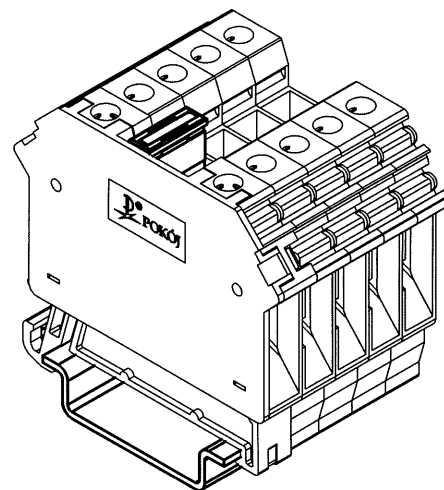

PKWiU 27.12.40

Edycja:

2

Dzięki szynie zaciskowej, złączkę ZUG-4PE wystarczy osadzić na szynie TS35 i zatrzasać. Po podłączeniu przewodu ochronnego do zacisku, połączenie z przewodzącym podłożem szyny TS35 jest już zrealizowane.

Przejście z zasilania 4-przewodowego na 5-przewodowe z wykorzystaniem złączek: ZUG-4PE, ZUG-4 oraz zwieracza ZSN-4-2 jest szybkie i wygodne

ZUG-4PE

ZUG-4

ZSN-4-2

PE N L1 L2 L3

P. Szaniewski
Opracował

11.05.2016
Data