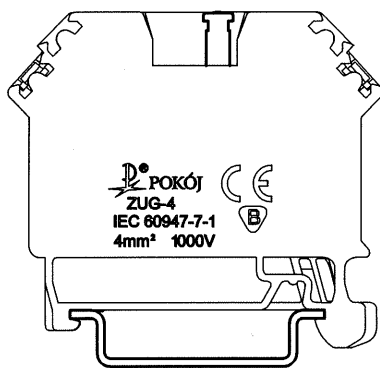

PKWiU 27.12.40

Edycja:

2

Dzięki szynie zaciskowej, złączkę ZUG-4PE wystarczy osadzić na szynie TS35 i zatrzasać. Po podłączeniu przewodu ochronnego do zacisku, połączenie z przewodzącym podłożem szyny TS35 jest już zrealizowane.

Przejście z zasilania 4-przewodowego na 5-przewodowe z wykorzystaniem złączek: ZUG-4PE, ZUG-4 oraz zwieracza ZSN-4-2 jest szybkie i wygodne

ZUG-4PE

ZUG-4

ZSN-4-2

PE N L1 L2 L3

P. Szaniewski
Opracował

11.05.2016
Data