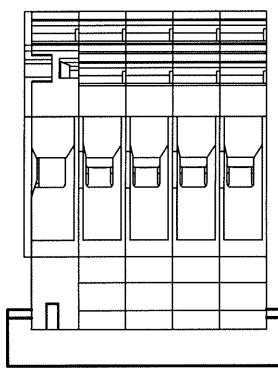

91-202 Łódź
ul. Warecka 1
tel. 422547900
fax. 422547909

Karta Katalogowa

KK-344

Złączka ochronna
ZUG-4PE

Nr
arkusza:

Ilość
arkuszy:

2

3

PKWiU 27.12.40

Edycja:

2

Dzięki szynie zaciskowej, złączkę ZUG-4PE wystarczy osadzić na szynie TS35 i zatrzasać. Po podłączeniu przewodu ochronnego do zacisku, połączenie z przewodzącym podłożem szyny TS35 jest już zrealizowane.

Przejście z zasilania 4-przewodowego na 5-przewodowe z wykorzystaniem złączek: ZUG-4PE, ZUG-4 oraz zwieracza ZSN-4-2 jest szybkie i wygodne

ZUG-4PE

ZUG-4

ZSN-4-2

PE N L1 L2 L3

P. Szaniewski
Opracował

11.05.2016
Data

Podpis

Zatwierdził

B. Paś

11.05.2016
Data

Podpis