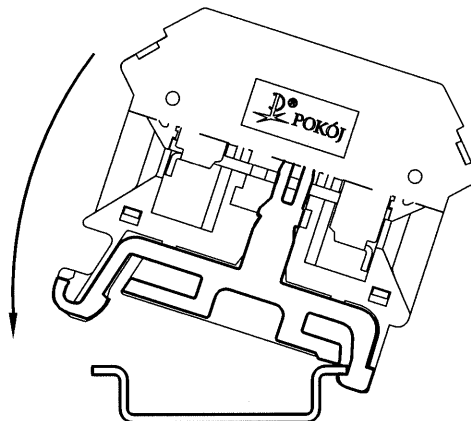

91-202 Łódź
ul. Warecka 1
tel. 422547900
fax. 422547909

Karta Katalogowa

KK-344

Złączka ochronna
ZUG-4PE

Nr
arkusza:

Ilość
arkuszy:

2

3

PKWiU 27.12.40

Edycja:

2

Dzięki szynie zaciskowej, złączkę ZUG-4PE wystarczy osadzić na szynie TS35 i zatrzasać. Po podłączeniu przewodu ochronnego do zacisku, połączenie z przewodzącym podłożem szyny TS35 jest już zrealizowane.

Przejście z zasilania 4-przewodowego na 5-przewodowe z wykorzystaniem złączek: ZUG-4PE, ZUG-4 oraz zwieracza ZSN-4-2 jest szybkie i wygodne

ZUG-4PE

ZUG-4

ZSN-4-2

PE N L1 L2 L3

P. Szaniewski
Opracował

11.05.2016
Data