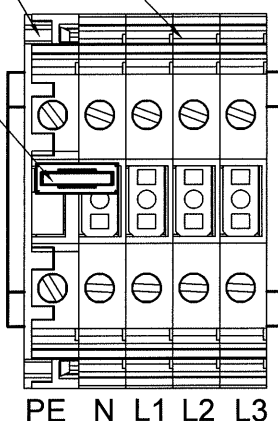

PKWiU 27.12.40

Edycja:

2

Dzięki szynie zaciskowej, złączkę ZUG-4PE wystarczy osadzić na szynie TS35 i zatrzasać. Po podłączeniu przewodu ochronnego do zacisku, połączenie z przewodzącym podłożem szyny TS35 jest już zrealizowane.

Przejście z zasilania 4-przewodowego na 5-przewodowe z wykorzystaniem złączek: ZUG-4PE, ZUG-4 oraz zwieracza ZSN-4-2 jest szybkie i wygodne

ZUG-4PE

ZUG-4

ZSN-4-2

PE N L1 L2 L3

P. Szaniewski
Opracował

11.05.2016
Data