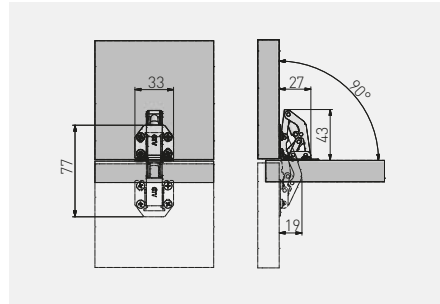

Zawias tłoczkowy mały
 Cylinder hinge small
 Поршневая петля (малая)
 Завіс поршневиий малий

ZT-HF-01-M00	—	—	nikiel nickel нікель нікель	stal steel сталь сталь

Zawias JUNIOR 75°
 JUNIOR hinge 75°
 Петля JUNIOR 75°
 Завіс JUNIOR 75°