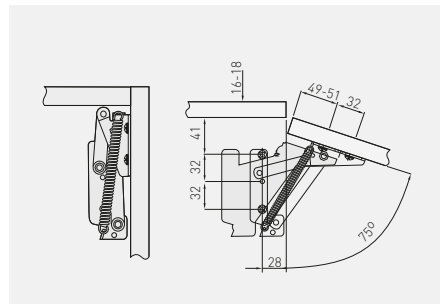

Zawias tłoczkowy mały
 Cylinder hinge small
 Поршневая петля (малая)
 Завіс поршневиий малий

ZT-HF-01-M00	—	—	nikiel nickel нікель нікель	stal steel сталь сталь

Zawias JUNIOR 75°
 JUNIOR hinge 75°
 Петля JUNIOR 75°
 Завіс JUNIOR 75°