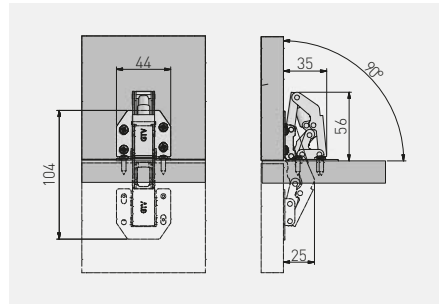

Zawias 270°, nakładany  
 Hinge 270°, overlay door  
 Одношарнирная петля 270°, накладная  
 Завіс 270 ° накладний

ZP-KT0270-BE	—	—	nikiel nickel нікель нікель	ZnAl

Zawias tłoczkowy duży  
 Cylinder hinge large  
 Поршневая петля (большая)  
 Завіс поршневій великий