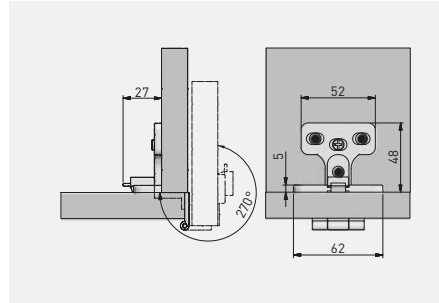

Zawias 270°, nakładany  
 Hinge 270°, overlay door  
 Одношарнирная петля 270°, накладная  
 Завіс 270 ° накладний

ZP-KT0270-BE	—	—	nikiel nickel нікель нікель	ZnAl

Zawias tłoczkowy duży  
 Cylinder hinge large  
 Поршневая петля (большая)  
 Завіс поршневій великий