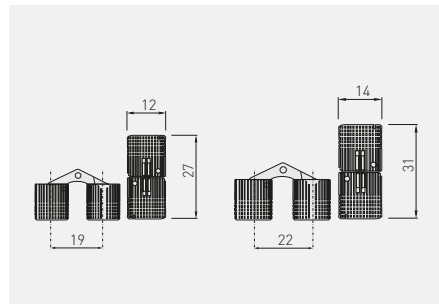

Zawias skrzydełkowy
Flap hinge
Откидная петля
Завіс-метелик

ZP-SKR-00-80	—	—	lakier lacquer лак	szary gray серый	ZnAl

Zawias cylindryczny
Cylinder hinge
Петля цилиндрическая
Завіс циліндричний

ZC-GTV-12-00	1 kpl. = 2 szt. 1 set = 2 pcs 1 комп. = 2 шт. 1 кпл. = 2 шт.	12	7	mosiądz, brass, латунь	mosiądz, brass, латунь
ZC-GTV-14-00		14			