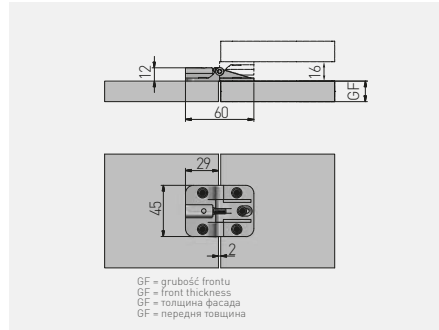

Zawias skrzydełkowy
Flap hinge
Откидная петля
Завіс-метелик

ZP-SKR-00-80	—	—	lakier lacquer лак	szary gray серый	ZnAl

Zawias cylindryczny
Cylinder hinge
Петля цилиндрическая
Завіс циліндричний

ZC-GTV-12-00	1 kpl. = 2 szt. 1 set = 2 pcs 1 комп. = 2 шт. 1 кпл. = 2 шт.	12	7	mosiądz, brass, латунь	mosiądz, brass, латунь
ZC-GTV-14-00		14			