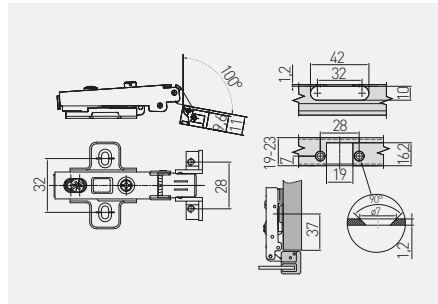

Zawias hydrauliczny do ramek aluminiowych, nakładany
Hinge for aluminium frame, overlay door
Петля GTV для алюминиевых рамок, накладная
Завіс гідрравлічний для алюмінієвих рамок накладний