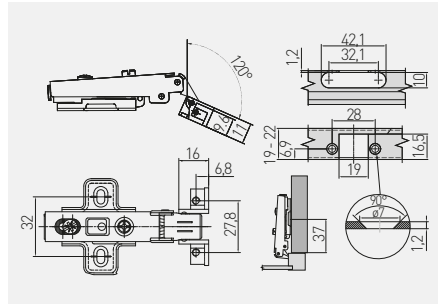

Zawias do ramek aluminiowych, nakładany
Hinge for aluminium frames, overlay door
Петля GTV для алюминиевых рамок, накладная
Завіс для алюмінієвих рамок накладний