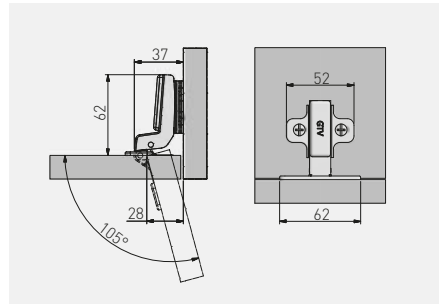

Zawias samootwierający PO, nakładany

Self-opening hinge PO, overlay door

Петля с пружиной обратного действия PO, накладная

Завіс самовідкривний (зворотня пружина) накладний

ZP-POH045BEO	H = 0	—	—	nikiel nickel нікель	stal steel сталь
ZP-POH045ZEO		—	x 2	nikiel nickel нікель	stal steel сталь

Zawias samootwierający PO, wpuszczany

Self-opening hinge PO, inset door

Петля с пружиной обратного действия PO, внутренняя

Завіс самовідкривний (зворотня пружина) внутрішній

ZP-PO7H045BE	H = 0	—	—	nikiel nickel нікель	stal steel сталь