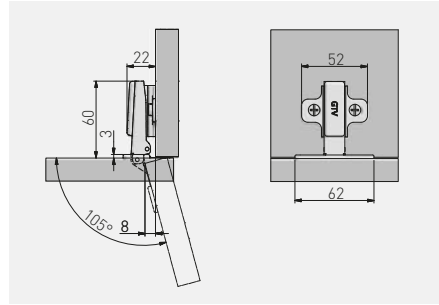

Zawias samootwierający PO, nakładany

Self-opening hinge PO, overlay door

Петля с пружиной обратного действия PO, накладная

Завіс самовідкривний (зворотня пружина) накладний

ZP-POH045BEO	H = 0	—	—	nikiel nickel нікель	stal steel сталь
ZP-POH045ZEO		—	x 2	nikiel nickel нікель	stal steel сталь

Zawias samootwierający PO, wpuszczany

Self-opening hinge PO, inset door

Петля с пружиной обратного действия PO, внутренняя

Завіс самовідкривний (зворотня пружина) внутрішній

ZP-PO7H045BE	H = 0	—	—	nikiel nickel нікель	stal steel сталь