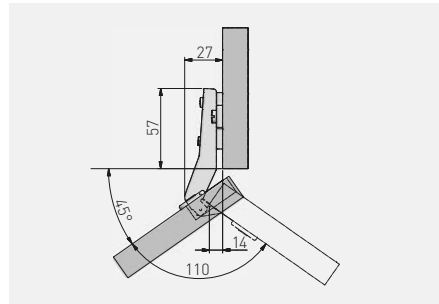

Zawias kątowy 30° KT
 Corner hinge 30° KT
 Угловая петля 30° KT
 Завіс кутовий 30° KT

ZP-KT30H2-BE	H = 2	—	—	nikiel nickel нікель	stal steel сталь

Zawias kątowy 45° KT
 Corner hinge 45° KT
 Угловая петля 45° KT
 Завіс кутовий 45° KT

ZP-KT45H2-BE	H = 2	—	—	nikiel nickel нікель	stal steel сталь
ZP-KT45H2-ZE		—	x 2	nikiel nickel нікель	stal steel сталь