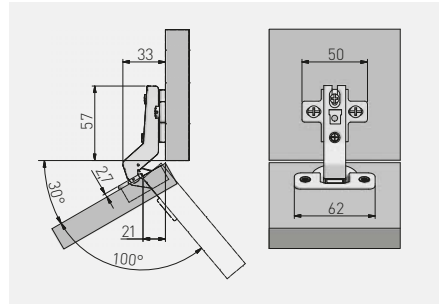

Zawias kątowy 30° KT
 Corner hinge 30° KT
 Угловая петля 30° KT
 Завіс кутовий 30° KT

ZP-KT30H2-BE	H = 2	—	—	nikiel nickel нікель	stal steel сталь

Zawias kątowy 45° KT
 Corner hinge 45° KT
 Угловая петля 45° KT
 Завіс кутовий 45° KT

ZP-KT45H2-BE	H = 2	—	—	nikiel nickel нікель	stal steel сталь
ZP-KT45H2-ZE		—	x 2	nikiel nickel нікель	stal steel сталь