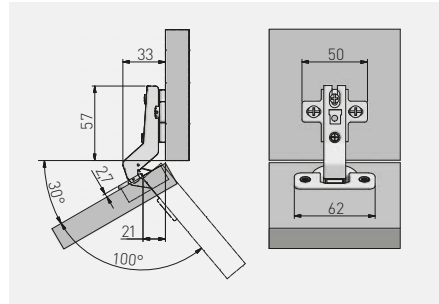

Zawias kątowy 30° KT
 Corner hinge 30° KT
 Угловая петля 30° KT
 Завіс кутовий 30° KT

ZP-KT30H2-BE	H = 2	—	—	nikiel nickel нікель	stal steel сталь

Zawias kątowy 45° KT
 Corner hinge 45° KT
 Угловая петля 45° KT
 Завіс кутовий 45° KT

ZP-KT45H2-BE	H = 2	—	—	nikiel nickel нікель	stal steel сталь
ZP-KT45H2-ZE		—	x 2		