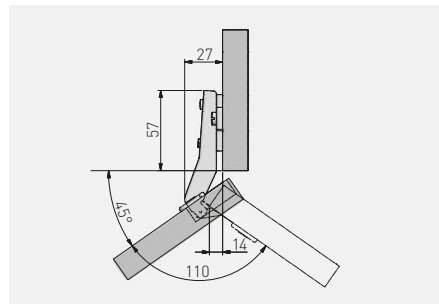

Zawias kątowy 30° KT
 Corner hinge 30° KT
 Угловая петля 30° KT
 Завіс кутовий 30° KT

ZP-KT30H2-BE	H = 2	—	—	nikiel nickel нікель	stal steel сталь

Zawias kątowy 45° KT
 Corner hinge 45° KT
 Угловая петля 45° KT
 Завіс кутовий 45° KT

ZP-KT45H2-BE	H = 2	—	—	nikiel nickel нікель	stal steel сталь
ZP-KT45H2-ZE		—	x 2		