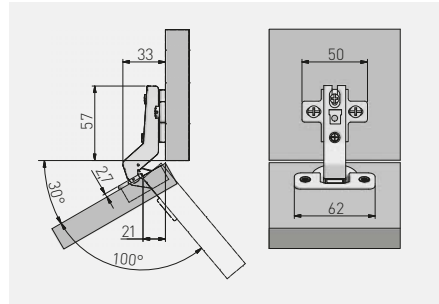

Zawias kątowy 30° KT  
 Corner hinge 30° KT  
 Угловая петля 30° KT  
 Завіс кутовий 30° KT

ZP-KT30H2-BE	H = 2	—	—	nikiel nickel нیکель	stal steel сталь

Zawias kątowy 45° KT  
 Corner hinge 45° KT  
 Угловая петля 45° KT  
 Завіс кутовий 45° KT

ZP-KT45H2-BE	H = 2	—	—	nikiel nickel нیکель	stal steel сталь
ZP-KT45H2-ZE		—	x 2	nikiel nickel нیکель	stal steel сталь