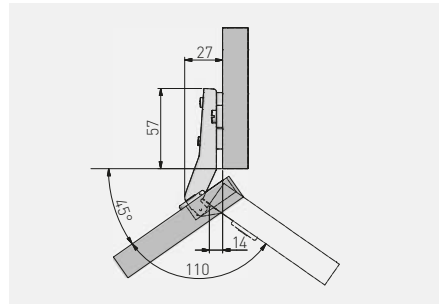

Zawias kątowy 30° KT  
 Corner hinge 30° KT  
 Угловая петля 30° KT  
 Завіс кутовий 30° KT

ZP-KT30H2-BE	H = 2	—	—	nikiel nickel нیکель	stal steel сталь

Zawias kątowy 45° KT  
 Corner hinge 45° KT  
 Угловая петля 45° KT  
 Завіс кутовий 45° KT

ZP-KT45H2-BE	H = 2	—	—	nikiel nickel нیکель	stal steel сталь
ZP-KT45H2-ZE		—	x 2	nikiel nickel нیکель	stal steel сталь