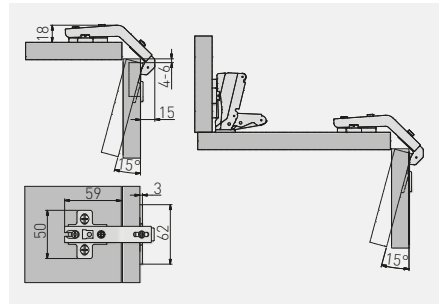

Zawias 165° KT
Hinge 165° KT
Петля 165° KT
Завіс 165° KT

ZP-KT165H2BE	H = 2	—	—	nikiel nickel нікель	stal steel сталь
ZP-KT165H2ZE		—	x 2		

Zawias uzupełniający 135° KT
Complementary hinge 135° KT
Петля для складных фасадов 135° KT
Завіс додатковий 135° KT

ZP-KT135H2BE	H = 2	—	—	nikiel nickel нікель	stal steel сталь
ZP-KT135H2ZE		—	x 2		