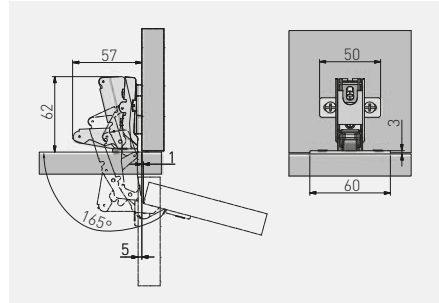

Zawias 165° KT
Hinge 165° KT
Петля 165° KT
Завіс 165° KT

ZP-KT165H2BE	H = 2	—	—	nikiel nickel нікель	stal steel сталь
ZP-KT165H2ZE		—	x 2		

Zawias uzupełniający 135° KT
Complementary hinge 135° KT
Петля для складных фасадов 135° KT
Завіс додатковий 135° KT

ZP-KT135H2BE	H = 2	—	—	nikiel nickel нікель	stal steel сталь
ZP-KT135H2ZE		—	x 2		