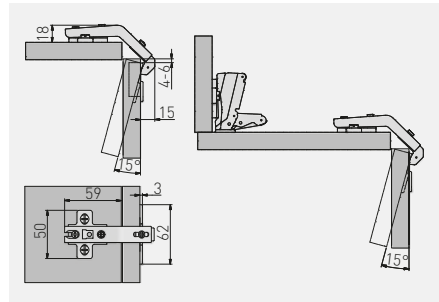

Zawias 165° KT
Hinge 165° KT
Петля 165° KT
Завіс 165° KT

ZP-KT165H2BE	H = 2	—	—	nikiel nickel нікель нікель	stal steel сталь сталь
ZP-KT165H2ZE		—	x 2		

Zawias uzupełniający 135° KT
Complementary hinge 135° KT
Петля для складных фасадов 135° KT
Завіс додатковий 135° KT

ZP-KT135H2BE	H = 2	—	—	nikiel nickel нікель нікель	stal steel сталь сталь
ZP-KT135H2ZE		—	x 2		