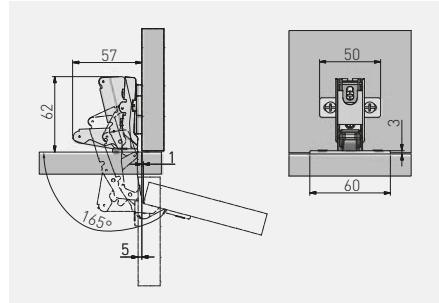

Zawias 165° KT
Hinge 165° KT
Петля 165° KT
Завіс 165° KT

ZP-KT165H2BE	H = 2	—	—	nikiel nickel нікель нікель	stal steel сталь сталь
ZP-KT165H2ZE		—	x 2		

Zawias uzupełniający 135° KT
Complementary hinge 135° KT
Петля для складных фасадов 135° KT
Завіс додатковий 135° KT

ZP-KT135H2BE	H = 2	—	—	nikiel nickel нікель нікель	stal steel сталь сталь
ZP-KT135H2ZE		—	x 2		