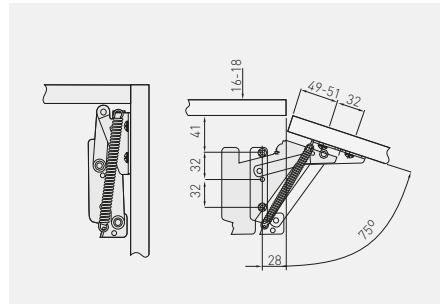

Zawias tłoczkowy mały  
 Cylinder hinge small  
 Поршневая петля (малая)  
 Завіс поршневиий малий

ZT-HF-01-M00	—	—	nikiel nickel нікель нікель	stal steel сталь сталь

Zawias JUNIOR 75°  
 JUNIOR hinge 75°  
 Петля JUNIOR 75°  
 Завіс JUNIOR 75°