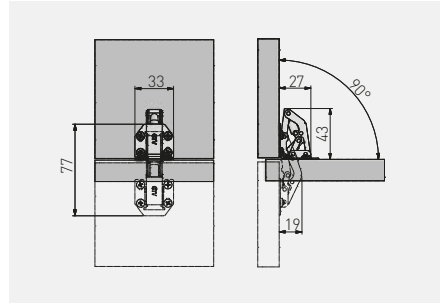

Zawias tłoczkowy mały  
 Cylinder hinge small  
 Поршневая петля (малая)  
 Завіс поршневиий малий

ZT-HF-01-M00	—	—	nikiel nickel нікель нікель	stal steel сталь сталь

Zawias JUNIOR 75°  
 JUNIOR hinge 75°  
 Петля JUNIOR 75°  
 Завіс JUNIOR 75°