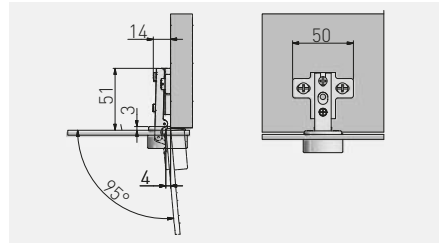

Zawias do szkła CIG, nakładany
 Hinge for glass CIG, overlay door
 Петля для стеклянных фасадов CIG, накладная
 Завіс для скла CIG накладний

ZP-CIG-090ZE	H = 0	—	x 2	nikiel nickel нیکل нікель	stal + tworzywo, steel + plastic, сталь + пластмасса, сталь + пластик,		chrom, chrome, хром, хром	
ZP-CIG-090ZE		—	x 2					
ZP-CIG-090BE		—	—				czarny / black / чёрный / чорний	
ZP-CIG-090ZC		—	x 2					
ZP-CIG-190ZE		—	—			x 2	aluminium / aluminium / алюміній / алюміній	
ZP-CIG-190ZE		—	—			x 2		

Zawias do szkła CIG, wpuszczany
 Hinge for glass CIG, inset door
 Петля для стеклянных фасадов CIG, внутренняя
 Завіс для скла CIG внутрішній

ZP-CIG-070ZE	H = 0	—	x 2	nikiel nickel нیکل нікель	stal + tworzywo, steel + plastic, сталь + пластмасса, сталь + пластик,		chrom, chrome, хром, хром	
ZP-CIG-070ZE		—	x 2					
ZP-CIG-170ZE		—	—			x 2	aluminium, aluminium, алюміній, алюміній	
ZP-CIG-170ZE		—	—			x 2		