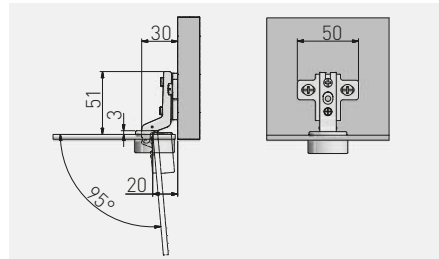

Zawias do szkła CIG, nakładany
 Hinge for glass CIG, overlay door
 Петля для стеклянных фасадов CIG, накладная
 Завіс для скла CIG накладний

ZP-CIG-090ZE	H = 0	—	x 2	nikiel nickel нیکل нікель	stal + tworzywo, steel + plastic, сталь + пластмасса, сталь + пластик,		chrom, chrome, хром, хром	
ZP-CIG-090ZE		—	x 2					
ZP-CIG-090BE		—	—				czarny / black / чёрный / чорний	
ZP-CIG-090ZC		—	x 2					
ZP-CIG-190ZE		—	—			x 2	aluminium / aluminium / алюміній / алюміній	
ZP-CIG-190ZE		—	—			x 2		

Zawias do szkła CIG, wpuszczany
 Hinge for glass CIG, inset door
 Петля для стеклянных фасадов CIG, внутренняя
 Завіс для скла CIG внутрішній

ZP-CIG-070ZE	H = 0	—	x 2	nikiel nickel нیکل нікель	stal + tworzywo, steel + plastic, сталь + пластмасса, сталь + пластик,		chrom, chrome, хром, хром	
ZP-CIG-070ZE		—	x 2					
ZP-CIG-170ZE		—	—			x 2	aluminium, aluminium, алюміній, алюміній	
ZP-CIG-170ZE		—	—			x 2		