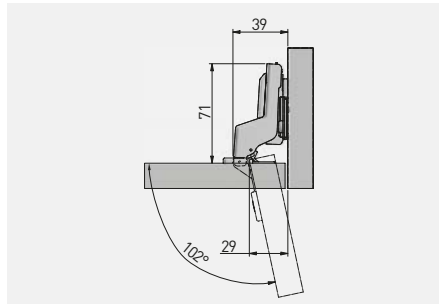

Zawias SOLID, bliźniaczy  
Hinge SOLID, twin overlay door  
Петля SOLID, полунакладная  
Завіс SOLID напівнакладний

|                 |       |   |   |                            |                        |
|-----------------|-------|---|---|----------------------------|------------------------|
|                 |       |   |   |                            |                        |
| ZP-BIDI08-3DBE0 | H = 0 | — | — | nikiel<br>nickel<br>нікель | stal<br>steel<br>сталь |

\*Produkt dostępny na indywidualne zamówienie / Available for special orders / Товар доступен под заказ / Продукт доступний під індивідуальне замовлення

Zawias SOLID, wpuszczany  
Hinge SOLID, inset door  
Петля SOLID, внутрішня  
Завіс SOLID внутрішній