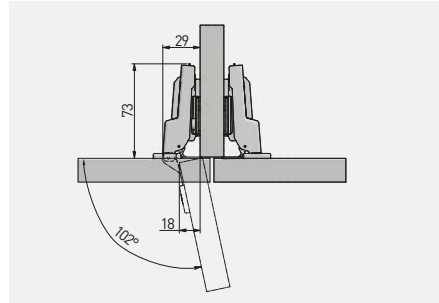

Zawias SOLID, bliźniaczy  
Hinge SOLID, twin overlay door  
Петля SOLID, полунакладная  
Завіс SOLID напівнакладний

|                 |       |   |   |                            |                        |
|-----------------|-------|---|---|----------------------------|------------------------|
|                 |       |   |   |                            |                        |
| ZP-BIDI08-3DBE0 | H = 0 | — | — | nikiel<br>nickel<br>нікель | stal<br>steel<br>сталь |

\*Produkt dostępny na indywidualne zamówienie / Available for special orders / Товар доступен под заказ / Продукт доступний під індивідуальне замовлення

Zawias SOLID, wpuszczany  
Hinge SOLID, inset door  
Петля SOLID, внутрішня  
Завіс SOLID внутрішній