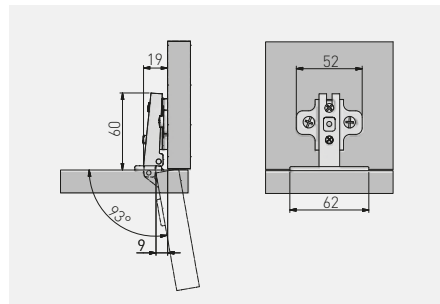

Zawias CONL, wpuszczany
Hinge CONL, inset door
Петля CONL, внутрішня
Завіс CONL внутрішній

ZP-CONL07-BE	H = 0	—	—	nikiel nickel нікель	stal steel сталь
ZP-CONL07-ZE		—	x 2		

*Produkt dostępny na indywidualne zamówienie / Available for special orders / Товар доступен под заказ / Продукт доступний під індивідуальне замовлення

Zawias BICN, nakładany
Hinge BICN, overlay door
Петля BICN, накладная
Завіс BICN накладний

ZP-BICN090BE	H = 0	—	—	nikiel nickel нікель	stal steel сталь
ZP-BICN090ZE		—	x 2		
ZP-BICN092BE	H = 2	—	—	nikiel nickel нікель	stal steel сталь
ZP-BICN092ZE		—	x 2		