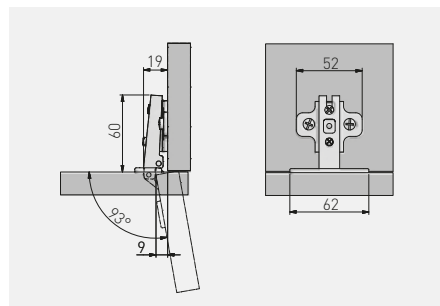

Zawias CONL, wpuszczany
Hinge CONL, inset door
Петля CONL, внутрішня
Завіс CONL внутрішній

ZP-CONL07-BE	H = 0	—	—	nikiel nickel нікель	stal steel сталь
ZP-CONL07-ZE		—	x 2		

*Produkt dostępny na indywidualne zamówienie / Available for special orders / Товар доступен под заказ / Продукт доступний під індивідуальне замовлення

Zawias BICN, nakładany
Hinge BICN, overlay door
Петля BICN, накладная
Завіс BICN накладний

ZP-BICN090BE	H = 0	—	—	nikiel nickel нікель	stal steel сталь
ZP-BICN090ZE		—	x 2		
ZP-BICN092BE	H = 2	—	—	nikiel nickel нікель	stal steel сталь
ZP-BICN092ZE		—	x 2		