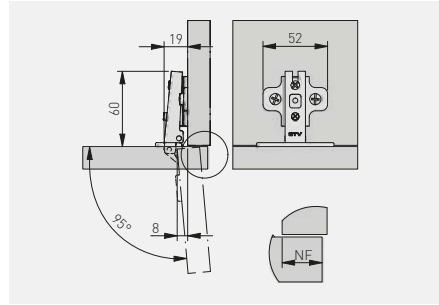

Zawias BICJ-B, nakładany
 Hinge BICJ-B, overlay door
 Петля BICJ-B, накладная
 Завіс BICJ-B накладний

ZP-BICJ290ZE-B	H = 0	—	x 2	nikiel nickel нікель	stal steel сталь
ZP-BICJ090ZE-B	H = 2	—	x 2	nikiel nickel нікель	stal steel сталь

FRIENDLY

Zawias BICJ-B, bliźniaczy
 Hinge BICJ-B, twin overlay door
 Петля BICJ-B, полунакладная
 Завіс BICJ-B напівнакладний

ZP-BICJ080ZE-B	H = 0	—	x 2	nikiel nickel нікель	stal steel сталь
ZP-BICJ280ZE-B	H = 2	—	x 2	nikiel nickel нікель	stal steel сталь