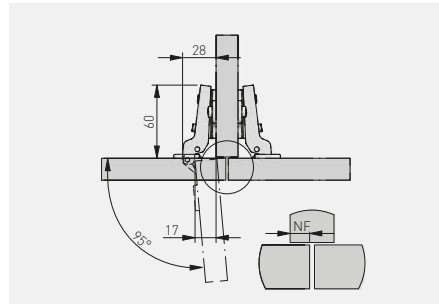

Zawias BICJ-B, nakładany
 Hinge BICJ-B, overlay door
 Петля BICJ-B, накладная
 Завіс BICJ-B накладний

ZP-BICJ290ZE-B	H = 0	—	x 2	nikiel nickel нікель	stal steel сталь
ZP-BICJ090ZE-B	H = 2	—	x 2	nikiel nickel нікель	stal steel сталь

FRIENDLY

Zawias BICJ-B, bliźniaczy
 Hinge BICJ-B, twin overlay door
 Петля BICJ-B, полунакладная
 Завіс BICJ-B напівнакладний

ZP-BICJ080ZE-B	H = 0	—	x 2	nikiel nickel нікель	stal steel сталь
ZP-BICJ280ZE-B	H = 2	—	x 2	nikiel nickel нікель	stal steel сталь