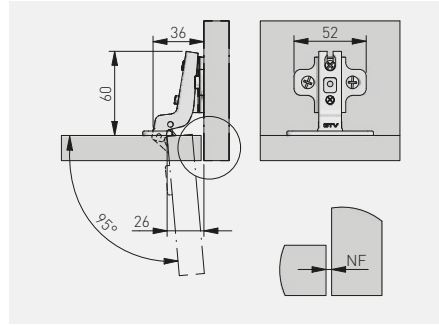

Zawias BICJ-B, wpuszczany  
Hinge BICJ-B, inset door  
Петля BICJ-B, внутренняя  
Завіс BICJ-B внутрішній

ZP-BICJ070ZE-B	H = 0	—	x 2	nikiel nickel нікель	stal steel
ZP-BICJ270ZE-B	H = 2	—	x 2		stal steel

FRIENDLY

Ogranicznik kąta otwarcia dla zawiasu  
Opening angle limiter for the hinge  
Ограничитель угла открывания петли  
Обмежувач кута відкриття для завісу

Z-OGR-KAT	stal steel сталь
-----------	------------------------