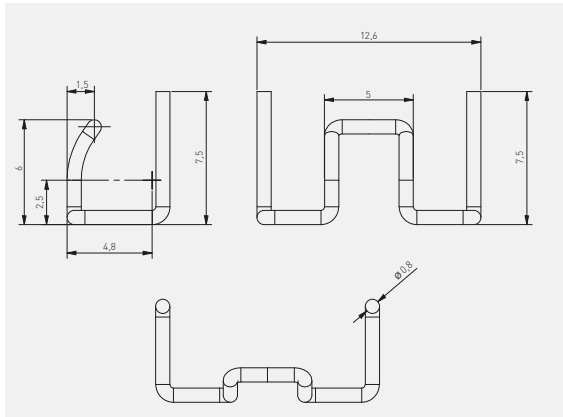

Zawias BICJ-B, wpuszczany  
Hinge BICJ-B, inset door  
Петля BICJ-B, внутренняя  
Завіс BICJ-B внутрішній

ZP-BICJ070ZE-B	H = 0	—	x 2	nikiel nickel нікель	stal steel
ZP-BICJ270ZE-B	H = 2	—	x 2		stal steel

FRIENDLY

Ogranicznik kąta otwarcia dla zawiasu  
Opening angle limiter for the hinge  
Ограничитель угла открывания петли  
Обмежувач кута відкриття для завісу

Z-OGR-KAT	stal steel сталь
-----------	------------------------