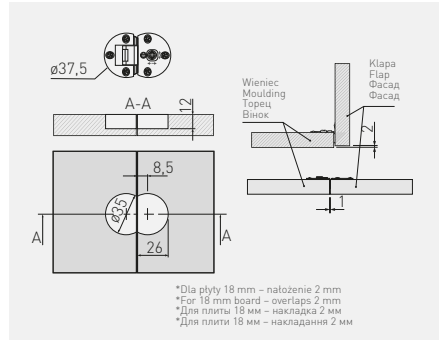

Zawias barkowy
Flap hinge
Откидная петля
Завіс барний

PD-MD-ZB-01-KPL	1 kpl. = 2 szt. 1 set = 2 pcs	chrom / chrome / хром / хром	ZnAl
PD-MD-ZB-04-KPL	1 комп. = 2 шт. 1 kpl. = 2 шт.	antyczny mosiądz / antique brass / античная латунь / антична латунь	

Szablon wiertarski do zawiasów
Drilling template for hinges
Шаблон для установки мебельных петель
Шаблон свердильний для завісів

ZM-SZABLON-ZAW	tworzywo / plastic / пластмасса / пластик
----------------	---