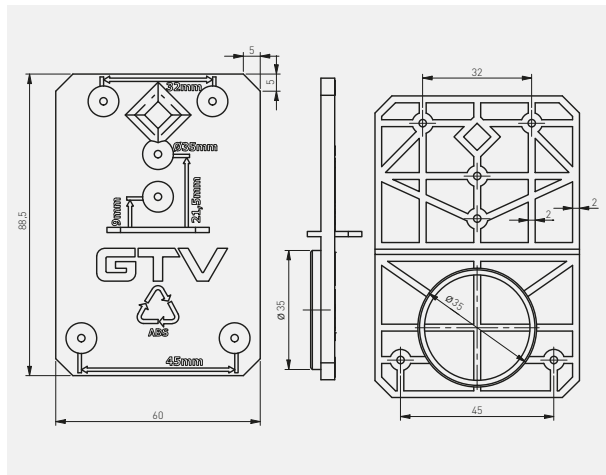

Zawias barkowy
Flap hinge
Откидная петля
Завіс барний

PD-MD-ZB-01-KPL	1 kpl. = 2 szt. 1 set = 2 pcs	chrom / chrome / хром / хром	ZnAl
PD-MD-ZB-04-KPL	1 комп. = 2 шт. 1 kpl. = 2 шт.	antyczny mosiądz / antique brass / античная латунь / антична латунь	

Szablon wiertarski do zawiasów
Drilling template for hinges
Шаблон для установки мебельных петель
Шаблон свердильний для завісів

ZM-SZABLON-ZAW	tworzywo / plastic / пластмасса / пластик
----------------	---