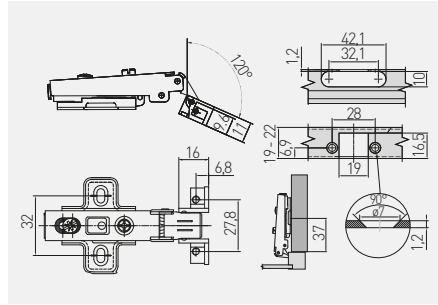

Zawias do ramek aluminiowych, nakładany
Hinge for aluminium frames, overlay door
Петля GTV для алюминиевых рамок, накладная
Завіс для алюмінієвих рамок накладний