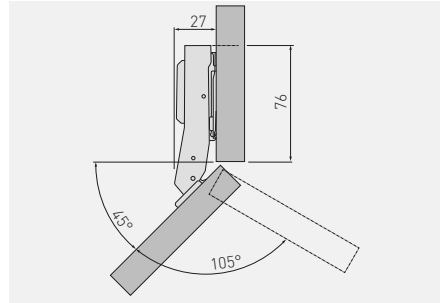

Zawias kątowy 45° HCKT z regulacją mimośrodową
 Corner hinge 45° HCKT with eccentric adjustment
 Угловая петля 45° HCKT с эксцентриком
 Завіс кутовий 45° HCKT з ексцентричним регулюванням

ZM-HCKT45-3DBEO-S	H = 0	x 4	—	nikiel nickel нікель нікель	stal steel сталь сталь

*Produkt dostępny na indywidualne zamówienie / Available for special orders / Товар доступен под заказ / Продукт доступний під індивідуальне замовлення

Zawias równoległy hydrauliczny HCKT
 Parallel hydraulic hinge HCKT
 Гидравлическая петля под фальшпанель HCKT
 Завіс рівнолеглий гідравлічний HCKT

ZM-HCKT90-BE-S	H = 0	x 4	—	nikiel nickel нікель нікель	stal steel сталь сталь
ZM-HCKT90-ZE-S		x 2	x 2		

*Produkt dostępny na indywidualne zamówienie / Available for special orders / Товар доступен под заказ / Продукт доступний під індивідуальне замовлення