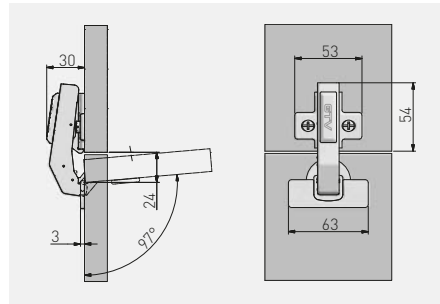

Zawias kątowy 45° HCKT z regulacją mimośrodową
 Corner hinge 45° HCKT with eccentric adjustment
 Угловая петля 45° HCKT с эксцентриком
 Завіс кутовий 45° HCKT з ексцентричним регулюванням

ZM-HCKT45-3DBEO-S	H = 0	x 4	—	nikiel nickel нікель нікель	stal steel сталь сталь

*Produkt dostępny na indywidualne zamówienie / Available for special orders / Товар доступен под заказ / Продукт доступний під індивідуальне замовлення

Zawias równoległy hydrauliczny HCKT
 Parallel hydraulic hinge HCKT
 Гидравлическая петля под фальшпанель HCKT
 Завіс рівнолеглий гідравлічний HCKT

ZM-HCKT90-BE-S	H = 0	x 4	—	nikiel nickel нікель нікель	stal steel сталь сталь
ZM-HCKT90-ZE-S		x 2	x 2		

*Produkt dostępny na indywidualne zamówienie / Available for special orders / Товар доступен под заказ / Продукт доступний під індивідуальне замовлення