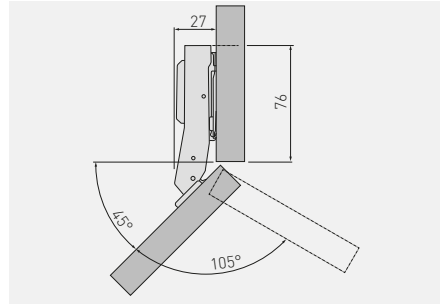

Zawias kątowy 45° HCKT z regulacją mimośrodową
 Corner hinge 45° HCKT with eccentric adjustment
 Угловая петля 45° HCKT с эксцентриком
 Завіс кутовий 45° HCKT з ексцентричним регулюванням

ZM-HCKT45-3DBEO-S	H = 0	x 4	—	nikiel nickel нیکель нікель	stal steel сталь сталь

*Produkt dostępny na indywidualne zamówienie / Available for special orders / Товар доступен под заказ / Продукт доступний під індивідуальне замовлення

Zawias równoległy hydrauliczny HCKT
 Parallel hydraulic hinge HCKT
 Гидравлическая петля под фальшпанель HCKT
 Завіс рівнолеглий гідравлічний HCKT

ZM-HCKT90-BE-S	H = 0	x 4	—	nikiel nickel нیکель нікель	stal steel сталь сталь
ZM-HCKT90-ZE-S		x 2	x 2		

*Produkt dostępny na indywidualne zamówienie / Available for special orders / Товар доступен под заказ / Продукт доступний під індивідуальне замовлення