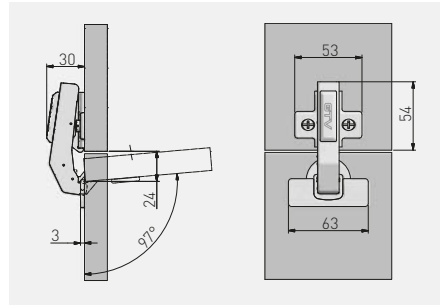

Zawias kątowy 45° HCKT z regulacją mimośrodową
 Corner hinge 45° HCKT with eccentric adjustment
 Угловая петля 45° HCKT с эксцентриком
 Завіс кутовий 45° HCKT з ексцентричним регулюванням

ZM-HCKT45-3DBEO-S	H = 0	x 4	—	nikiel nickel нیکель нікель	stal steel сталь сталь

*Produkt dostępny na indywidualne zamówienie / Available for special orders / Товар доступен под заказ / Продукт доступний під індивідуальне замовлення

Zawias równoległy hydrauliczny HCKT
 Parallel hydraulic hinge HCKT
 Гидравлическая петля под фальшпанель HCKT
 Завіс рівнолеглий гідравлічний HCKT

ZM-HCKT90-BE-S	H = 0	x 4	—	nikiel nickel нیکель нікель	stal steel сталь сталь
ZM-HCKT90-ZE-S		x 2	x 2		

*Produkt dostępny na indywidualne zamówienie / Available for special orders / Товар доступен под заказ / Продукт доступний під індивідуальне замовлення