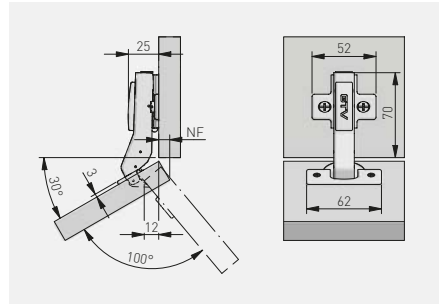

Zawias kątowy 30°, hydrauliczny HCKT  
 Hydraulic corner cup hinge 30° HCKT  
 Угловая петля 30°, гидравлическая HCKT  
 Завіс кутовий 30° HCKT гідравлічний

ZM-HCKT30-BE-S	H = 0	x 4	—	nikiel nickel нікель	stal steel сталь	
ZM-HCKT30-ZE-S		x 2	x 2			

\*Produkt dostępny na indywidualne zamówienie / Available for special orders / Товар доступен под заказ / Продукт доступний під індивідуальне замовлення

Zawias kątowy 45° hydrauliczny HCKT  
 Hydraulic corner cup hinge 45° HCKT  
 Угловая петля 45°, гидравлическая HCKT  
 Завіс кутовий 45° HCKT гідравлічний

ZM-HCKT45-BE-S	H = 0	x 4	—	nikiel nickel нікель	stal steel сталь	
ZM-HCKT45-ZE-S		x 2	x 2			

\*Produkt dostępny na indywidualne zamówienie / Available for special orders / Товар доступен под заказ / Продукт доступний під індивідуальне замовлення