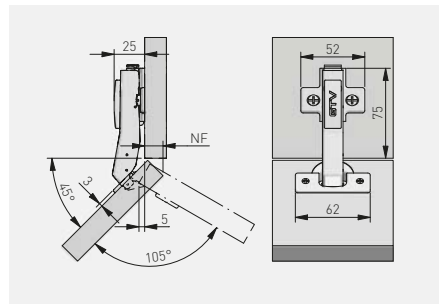

Zawias kątowy 30°, hydrauliczny HCKT  
 Hydraulic corner cup hinge 30° HCKT  
 Угловая петля 30°, гидравлическая HCKT  
 Завіс кутовий 30° HCKT гідравлічний

ZM-HCKT30-BE-S	H = 0	x 4	—	nikiel nickel нікель	stal steel сталь	
ZM-HCKT30-ZE-S		x 2	x 2			

\*Produkt dostępny na indywidualne zamówienie / Available for special orders / Товар доступен под заказ / Продукт доступний під індивідуальне замовлення

Zawias kątowy 45° hydrauliczny HCKT  
 Hydraulic corner cup hinge 45° HCKT  
 Угловая петля 45°, гидравлическая HCKT  
 Завіс кутовий 45° HCKT гідравлічний

ZM-HCKT45-BE-S	H = 0	x 4	—	nikiel nickel нікель	stal steel сталь	
ZM-HCKT45-ZE-S		x 2	x 2			

\*Produkt dostępny na indywidualne zamówienie / Available for special orders / Товар доступен под заказ / Продукт доступний під індивідуальне замовлення