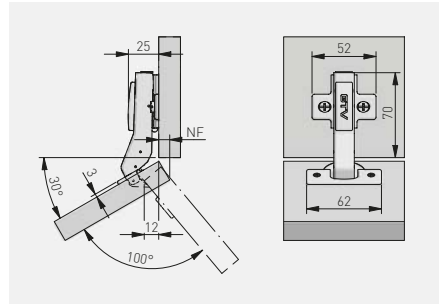

Zawias kątowy 30°, hydrauliczny HCKT
 Hydraulic corner cup hinge 30° HCKT
 Угловая петля 30°, гидравлическая HCKT
 Завіс кутовий 30° HCKT гідравлічний

ZM-HCKT30-BE-S	H = 0	x 4	—	nikiel nickel нікель	stal steel сталь	
ZM-HCKT30-ZE-S		x 2	x 2			

*Produkt dostępny na indywidualne zamówienie / Available for special orders / Товар доступен под заказ / Продукт доступний під індивідуальне замовлення

Zawias kątowy 45° hydrauliczny HCKT
 Hydraulic corner cup hinge 45° HCKT
 Угловая петля 45°, гидравлическая HCKT
 Завіс кутовий 45° HCKT гідравлічний

ZM-HCKT45-BE-S	H = 0	x 4	—	nikiel nickel нікель	stal steel сталь	
ZM-HCKT45-ZE-S		x 2	x 2			

*Produkt dostępny na indywidualne zamówienie / Available for special orders / Товар доступен под заказ / Продукт доступний під індивідуальне замовлення