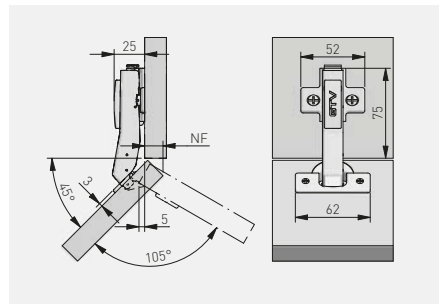

Zawias kątowy 30°, hydrauliczny HCKT
 Hydraulic corner cup hinge 30° HCKT
 Угловая петля 30°, гидравлическая HCKT
 Завіс кутовий 30° HCKT гідравлічний

ZM-HCKT30-BE-S	H = 0	x 4	—	nikiel nickel нікель	stal steel сталь	
ZM-HCKT30-ZE-S		x 2	x 2			

*Produkt dostępny na indywidualne zamówienie / Available for special orders / Товар доступен под заказ / Продукт доступний під індивідуальне замовлення

Zawias kątowy 45° hydrauliczny HCKT
 Hydraulic corner cup hinge 45° HCKT
 Угловая петля 45°, гидравлическая HCKT
 Завіс кутовий 45° HCKT гідравлічний

ZM-HCKT45-BE-S	H = 0	x 4	—	nikiel nickel нікель	stal steel сталь	
ZM-HCKT45-ZE-S		x 2	x 2			

*Produkt dostępny na indywidualne zamówienie / Available for special orders / Товар доступен под заказ / Продукт доступний під індивідуальне замовлення