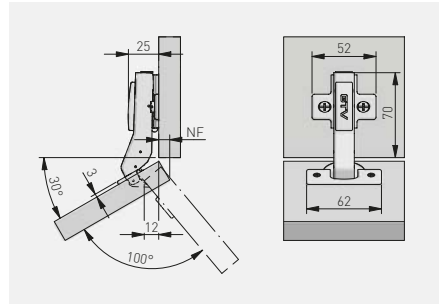

Zawias kątowy 30°, hydrauliczny HCKT  
 Hydraulic corner cup hinge 30° HCKT  
 Угловая петля 30°, гидравлическая HCKT  
 Завіс кутовий 30° HCKT гідравлічний

ZM-HCKT30-BE-S	H = 0	x 4	—	nikiel nickel нікель нікель	stal steel сталь сталь	
ZM-HCKT30-ZE-S		x 2	x 2			

\*Produkt dostępny na indywidualne zamówienie / Available for special orders / Товар доступен под заказ / Продукт доступний під індивідуальне замовлення

Zawias kątowy 45° hydrauliczny HCKT  
 Hydraulic corner cup hinge 45° HCKT  
 Угловая петля 45°, гидравлическая HCKT  
 Завіс кутовий 45° HCKT гідравлічний

ZM-HCKT45-BE-S	H = 0	x 4	—	nikiel nickel нікель нікель	stal steel сталь сталь	
ZM-HCKT45-ZE-S		x 2	x 2			

\*Produkt dostępny na indywidualne zamówienie / Available for special orders / Товар доступен под заказ / Продукт доступний під індивідуальне замовлення