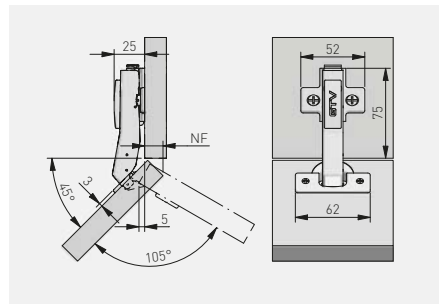

Zawias kątowy 30°, hydrauliczny HCKT  
 Hydraulic corner cup hinge 30° HCKT  
 Угловая петля 30°, гидравлическая HCKT  
 Завіс кутовий 30° HCKT гідравлічний

ZM-HCKT30-BE-S	H = 0	x 4	—	nikiel nickel нікель нікель	stal steel сталь сталь	
ZM-HCKT30-ZE-S		x 2	x 2			

\*Produkt dostępny na indywidualne zamówienie / Available for special orders / Товар доступен под заказ / Продукт доступний під індивідуальне замовлення

Zawias kątowy 45° hydrauliczny HCKT  
 Hydraulic corner cup hinge 45° HCKT  
 Угловая петля 45°, гидравлическая HCKT  
 Завіс кутовий 45° HCKT гідравлічний

ZM-HCKT45-BE-S	H = 0	x 4	—	nikiel nickel нікель нікель	stal steel сталь сталь	
ZM-HCKT45-ZE-S		x 2	x 2			

\*Produkt dostępny na indywidualne zamówienie / Available for special orders / Товар доступен под заказ / Продукт доступний під індивідуальне замовлення