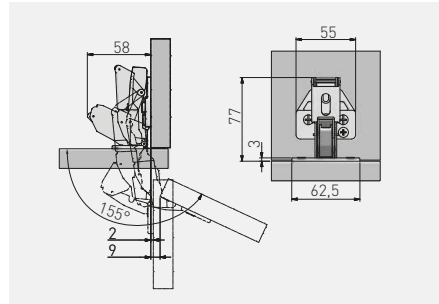

Zawias z ujemnym uskokiem 155° hydrauliczny HCKT

Hydraulic set-off hinge 155° HCKT

Петля 155° HCKT с нулевым входением

Завіса з великим кутом відчинення (з нульовим входженням) 155° HCKT

ZM-HCKT155BE	H = 0	—	—	nikiel nickel нікель	stal steel сталь	
ZM-HCKT155ZE		—	x 2			

*Produkt dostępny na indywidualne zamówienie / Available for special orders / Товар доступен под заказ / Продукт доступний під індивідуальне замовлення

Zawias 165° hydrauliczny HCKT

Hydraulic hinge 165° HCKT

Гидравлическая петля 165° HCKT

Завіс гідрравлічний 165° HCKT

ZM-HCKT165BE-S	H = 0	—	—	nikiel nickel нікель	stal steel сталь	
ZM-HCKT165ZE-S		—	x 2			

*Produkt dostępny na indywidualne zamówienie / Available for special orders / Товар доступен под заказ / Продукт доступний під індивідуальне замовлення