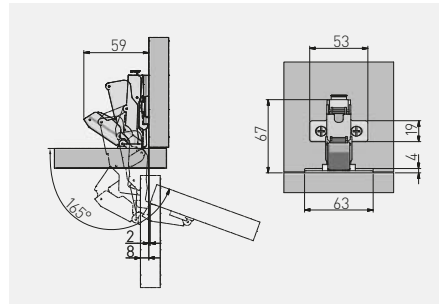

Zawias z ujemnym uskokiem 155° hydrauliczny HCKT

Hydraulic set-off hinge 155° HCKT

Петля 155° HCKT с нулевым входением

Завіса з великим кутом відчинення (з нульовим входженням) 155° HCKT

ZM-HCKT155BE	H = 0	—	—	nikiel nickel нікель	stal steel сталь	
ZM-HCKT155ZE		—	x 2			

Гидравлическая петля 165° HCKT

Завіс гідрравлічний 165° HCKT

ZM-HCKT165BE-S	H = 0	—	—	nikiel nickel нікель	stal steel сталь	
ZM-HCKT165ZE-S		—	x 2			

*Produkt dostępny na indywidualne zamówienie / Available for special orders / Товар доступен под заказ / Продукт доступний під індивідуальне замовлення