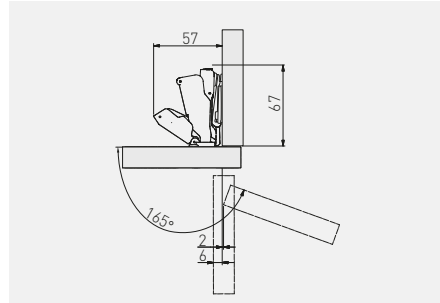

Zawias 165° hydrauliczny HCKT z regulacją mimośrodową
 Hydraulic hinge 165° HCKT with eccentric adjustment
 Гидравлическая петля 165° HCKT с эксцентриком
 Завіс гідрравлічний 165° HCKT з регуляцією

ZM-HCKT165-3DBEO-S	H = 0	—	—	nikiel nickel нікель	stal steel сталь

*Produkt dostępny na indywidualne zamówienie / Available for special orders / Товар доступен под заказ / Продукт доступний під індивідуальне замовлення

Zawias SOLID, nakładany
 Hinge SOLID, overlay door
 Петля SOLID, накладная
 Завіс SOLID накладний