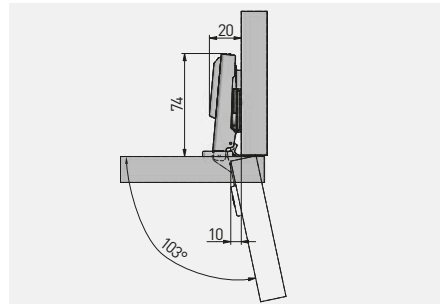

ZP-BID109-3DBEO	H = 0	—	—	nikiel nickel нікель	stal steel сталь