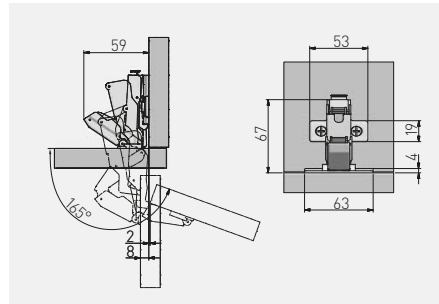

Zawias z ujemnym uskokiem 155° hydrauliczny HCKT

Hydraulic set-off hinge 155° HCKT

Петля 155° HCKT с нулевым входением

Завіса з великим кутом відчинення (з нульовим входженням) 155° HCKT

ZM-HCKT155BE	H = 0	—	—	nikiel nickel нікель	stal steel сталь	
ZM-HCKT155ZE		—	x 2			

Гидравлическая петля 165° HCKT

Завіс гідрравлічний 165° HCKT

ZM-HCKT165BE-S	H = 0	—	—	nikiel nickel нікель	stal steel сталь	
ZM-HCKT165ZE-S		—	x 2			

\*Produkt dostępny na indywidualne zamówienie / Available for special orders / Товар доступен под заказ / Продукт доступний під індивідуальне замовлення