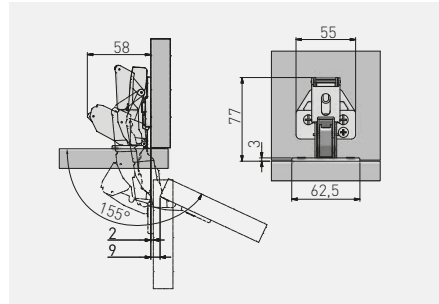

Zawias z ujemnym uskokiem 155° hydrauliczny HCKT

Hydraulic set-off hinge 155° HCKT

Петля 155° HCKT с нулевым входением

Завіса з великим кутом відчинення (з нульовим входженням) 155° HCKT

ZM-HCKT155BE	H = 0	—	—	nikiel nickel нікель	stal steel сталь	
ZM-HCKT155ZE		—	x 2			

Гидравлическая петля 165° HCKT

Завіс гідрравлічний 165° HCKT

ZM-HCKT165BE-S	H = 0	—	—	nikiel nickel нікель	stal steel сталь	
ZM-HCKT165ZE-S		—	x 2			

\*Produkt dostępny na indywidualne zamówienie / Available for special orders / Товар доступен под заказ / Продукт доступний під індивідуальне замовлення