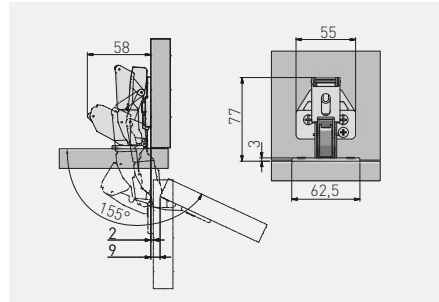

Zawias z ujemnym uskokiem 155° hydrauliczny HCKT

Hydraulic set-off hinge 155° HCKT

Петля 155° HCKT с нулевым входением

Завіса з великим кутом відчинення (з нульовим входженням) 155° HCKT

ZM-HCKT155BE	H = 0	—	—	nikiel nickel нікель	stal steel сталь	
ZM-HCKT155ZE		—	x 2			

*Produkt dostępny na indywidualne zamówienie / Available for special orders / Товар доступен под заказ / Продукт доступний під індивідуальне замовлення

Zawias 165° hydrauliczny HCKT

Hydraulic hinge 165° HCKT

Гидравлическая петля 165° HCKT

Завіс гідрравлічний 165° HCKT

ZM-HCKT165BE-S	H = 0	—	—	nikiel nickel нікель	stal steel сталь	
ZM-HCKT165ZE-S		—	x 2			

*Produkt dostępny na indywidualne zamówienie / Available for special orders / Товар доступен под заказ / Продукт доступний під індивідуальне замовлення