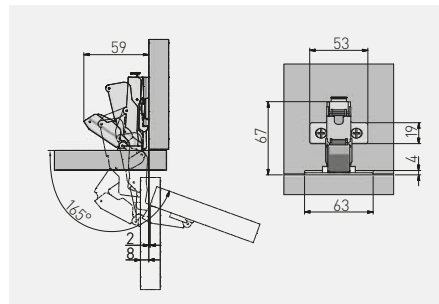

Zawias z ujemnym uskokiem 155° hydrauliczny HCKT

Hydraulic set-off hinge 155° HCKT

Петля 155° HCKT с нулевым входением

Завіса з великим кутом відчинення (з нульовим входженням) 155° HCKT

ZM-HCKT155BE	H = 0	—	—	nikiel nickel нікель	stal steel сталь	
ZM-HCKT155ZE		—	x 2			

Гидравлическая петля 165° HCKT

Завіс гідрравлічний 165° HCKT

ZM-HCKT165BE-S	H = 0	—	—	nikiel nickel нікель	stal steel сталь	
ZM-HCKT165ZE-S		—	x 2			

*Produkt dostępny na indywidualne zamówienie / Available for special orders / Товар доступен под заказ / Продукт доступний під індивідуальне замовлення