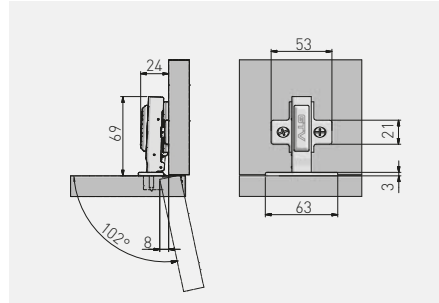

Zawias hydrauliczny ECHC, nakładany  
 Hydraulic cup hinge ECHC, overlay door  
 Гидравлическая петля ECHC, накладная  
 Завіс гідрравлічний ECHC накладний

|              |       |     |     |                            |                        |
|--------------|-------|-----|-----|----------------------------|------------------------|
|              |       |     |     |                            |                        |
| ZM-ECHC09BEO | H = 0 | x 4 | —   | nikiel<br>nickel<br>нیکель | stal<br>steel<br>сталь |
| ZM-ECHC09ZEO |       | x 2 | x 2 | nikiel<br>nickel<br>нیکель | stal<br>steel<br>сталь |