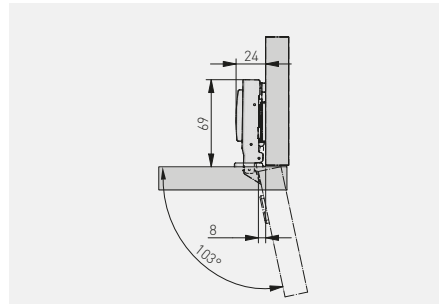

Zawias hydrauliczny ECHC, wpuszczany
 Hydraulic cup hinge ECHC, inset door
 Гидравлическая петля ECHC, внутренняя
 Завіс гідрравлічний ECHC внутрішній

ZM-ECHC07H04-BE	H = 0	x 6	—	nikiel nickel никель	stal steel сталь

*Produkt dostępny na indywidualne zamówienie / Available for special orders / Товар доступен под заказ / Продукт доступний під індивідуальне замовлення

Zawias hydrauliczny ECHC3D prosty, z regulacją mimośrodową
 Hydraulic cup hinge ECHC3D with eccentric adjustment, straight
 Гидравлическая петля с эксцентриком ECHC3D, накладная
 Завіс гідрравлічний ECHC3D з эксцентричним регулюванням, накладний

ZM-ECHC09-3DBEO	H = 0	x 4	—	nikiel nickel никель	stal steel сталь

*Produkt dostępny na indywidualne zamówienie / Available for special orders / Товар доступен под заказ / Продукт доступний під індивідуальне замовлення