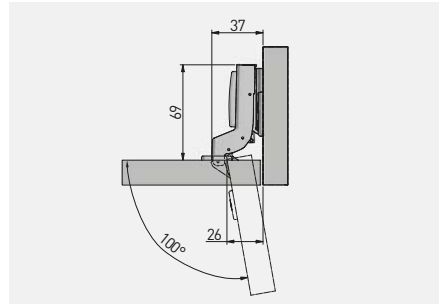

Zawias hydrauliczny ECHC, wpuszczany
 Hydraulic cup hinge ECHC, inset door
 Гидравлическая петля ECHC, внутренняя
 Завіс гідрравлічний ECHC внутрішній

ZM-ECHC07H04-BE	H = 0	x 6	—	nikiel nickel никель	stal steel сталь

*Produkt dostępny na indywidualne zamówienie / Available for special orders / Товар доступен под заказ / Продукт доступний під індивідуальне замовлення

Zawias hydrauliczny ECHC3D prosty, z regulacją mimośrodową
 Hydraulic cup hinge ECHC3D with eccentric adjustment, straight
 Гидравлическая петля с эксцентриком ECHC3D, накладная
 Завіс гідрравлічний ECHC3D з эксцентричним регулюванням, накладний

ZM-ECHC09-3DBEO	H = 0	x 4	—	nikiel nickel никель	stal steel сталь

*Produkt dostępny na indywidualne zamówienie / Available for special orders / Товар доступен под заказ / Продукт доступний під індивідуальне замовлення