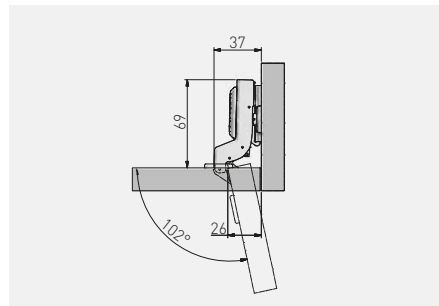

Zawias hydrauliczny ECHC, bliźniaczy
Hydraulic cup hinge ECHC, twin overlay door
Гидравлическая петля ECHC, полунакладная
Завіс гідрравлічний ECHC напівнакладний

ZM-ECHC08BEO	H = 0	x 4	—	nikiel nickel нیکель	stal steel сталь
ZM-ECHC08ZEO		x 2	x 2		

*Produkt dostępny na indywidualne zamówienie / Available for special orders / Товар доступен под заказ / Продукт доступний під індивідуальне замовлення

Zawias hydrauliczny ECHC, wpuszczany
Hydraulic cup hinge ECHC, inset door
Гидравлическая петля ECHC, внутренняя
Завіс гідрравлічний ECHC внутрішній

ZM-ECHC07BEO	H = 0	x 4	—	nikiel nickel нیکель	stal steel сталь
ZM-ECHC07ZEO		x 2	x 2		

*Produkt dostępny na indywidualne zamówienie / Available for special orders / Товар доступен под заказ / Продукт доступний під індивідуальне замовлення