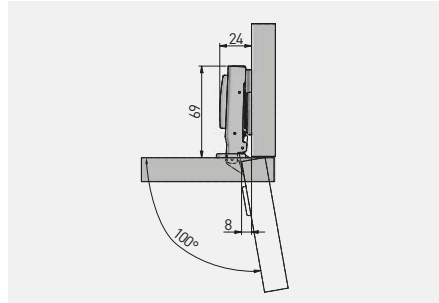

Zawias hydrauliczny ECHC, nakładany
 Hydraulic cup hinge ECHC, overlay door
 Гидравлическая петля ECHC, накладная
 Завіс гідравлічний ECHC накладний

ZM-ECHC09H04-BE	H = 0	x 6	—	nikiel nickel нیکель	stal steel сталь

*Produkt dostępny na indywidualne zamówienie / Available for special orders / Товар доступен под заказ / Продукт доступний під індивідуальне замовлення

Zawias hydrauliczny ECHC, bliźniaczy
 Hydraulic cup hinge ECHC, twin overlay door
 Гидравлическая петля ECHC, полунакладная
 Завіс гідравлічний ECHC напівнакладний

ZM-ECHC08H04-BE	H = 0	x 6	—	nikiel nickel нیکель	stal steel сталь

*Produkt dostępny na indywidualne zamówienie / Available for special orders / Товар доступен под заказ / Продукт доступний під індивідуальне замовлення