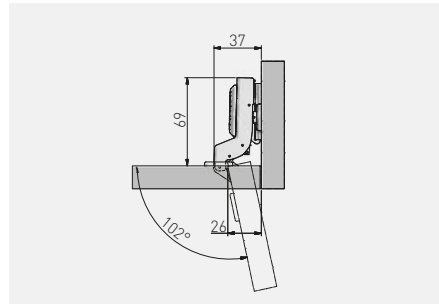

Zawias hydrauliczny ECHC, bliźniaczy
Hydraulic cup hinge ECHC, twin overlay door
Гидравлическая петля ECHC, полунакладная
Завіс гідрравлічний ECHC напівнакладний

ZM-ECHC08BEO	H = 0	x 4	—	nikiel nickel нیکель	stal steel сталь
ZM-ECHC08ZEO		x 2	x 2		

*Produkt dostępny na indywidualne zamówienie / Available for special orders / Товар доступен под заказ / Продукт доступний під індивідуальне замовлення

Zawias hydrauliczny ECHC, wpuszczany
Hydraulic cup hinge ECHC, inset door
Гидравлическая петля ECHC, внутренняя
Завіс гідрравлічний ECHC внутрішній

ZM-ECHC07BEO	H = 0	x 4	—	nikiel nickel нیکель	stal steel сталь
ZM-ECHC07ZEO		x 2	x 2		

*Produkt dostępny na indywidualne zamówienie / Available for special orders / Товар доступен под заказ / Продукт доступний під індивідуальне замовлення