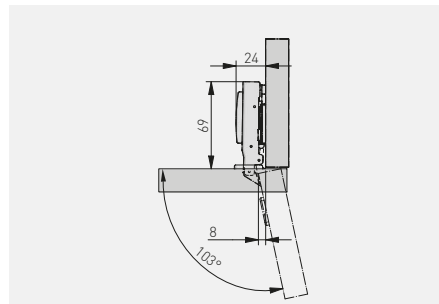

Zawias hydrauliczny ECHC, wpuszczany
 Hydraulic cup hinge ECHC, inset door
 Гидравлическая петля ECHC, внутренняя
 Завіс гідравлічний ECHC внутрішній

ZM-ECHC07H04-BE	H = 0	x 6	—	nikiel nickel нікель	stal steel сталь

*Produkt dostępny na indywidualne zamówienie / Available for special orders / Товар доступен под заказ / Продукт доступний під індивідуальне замовлення

Zawias hydrauliczny ECHC3D prosty, z regulacją mimośrodową
 Hydraulic cup hinge ECHC3D with eccentric adjustment, straight
 Гидравлическая петля с эксцентриком ECHC3D, накладная
 Завіс гідравлічний ECHC3D з ексцентричним регулюванням, накладний

ZM-ECHC09-3DBEO	H = 0	x 4	—	nikiel nickel нікель	stal steel сталь

*Produkt dostępny na indywidualne zamówienie / Available for special orders / Товар доступен под заказ / Продукт доступний під індивідуальне замовлення