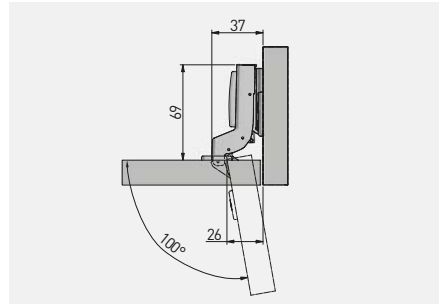

Zawias hydrauliczny ECHC, wpuszczany
 Hydraulic cup hinge ECHC, inset door
 Гидравлическая петля ECHC, внутренняя
 Завіс гідравлічний ECHC внутрішній

ZM-ECHC07H04-BE	H = 0	x 6	—	nikiel nickel нікель	stal steel сталь

*Produkt dostępny na indywidualne zamówienie / Available for special orders / Товар доступен под заказ / Продукт доступний під індивідуальне замовлення

Zawias hydrauliczny ECHC3D prosty, z regulacją mimośrodową
 Hydraulic cup hinge ECHC3D with eccentric adjustment, straight
 Гидравлическая петля с эксцентриком ECHC3D, накладная
 Завіс гідравлічний ECHC3D з ексцентричним регулюванням, накладний

ZM-ECHC09-3DBEO	H = 0	x 4	—	nikiel nickel нікель	stal steel сталь

*Produkt dostępny na indywidualne zamówienie / Available for special orders / Товар доступен под заказ / Продукт доступний під індивідуальне замовлення