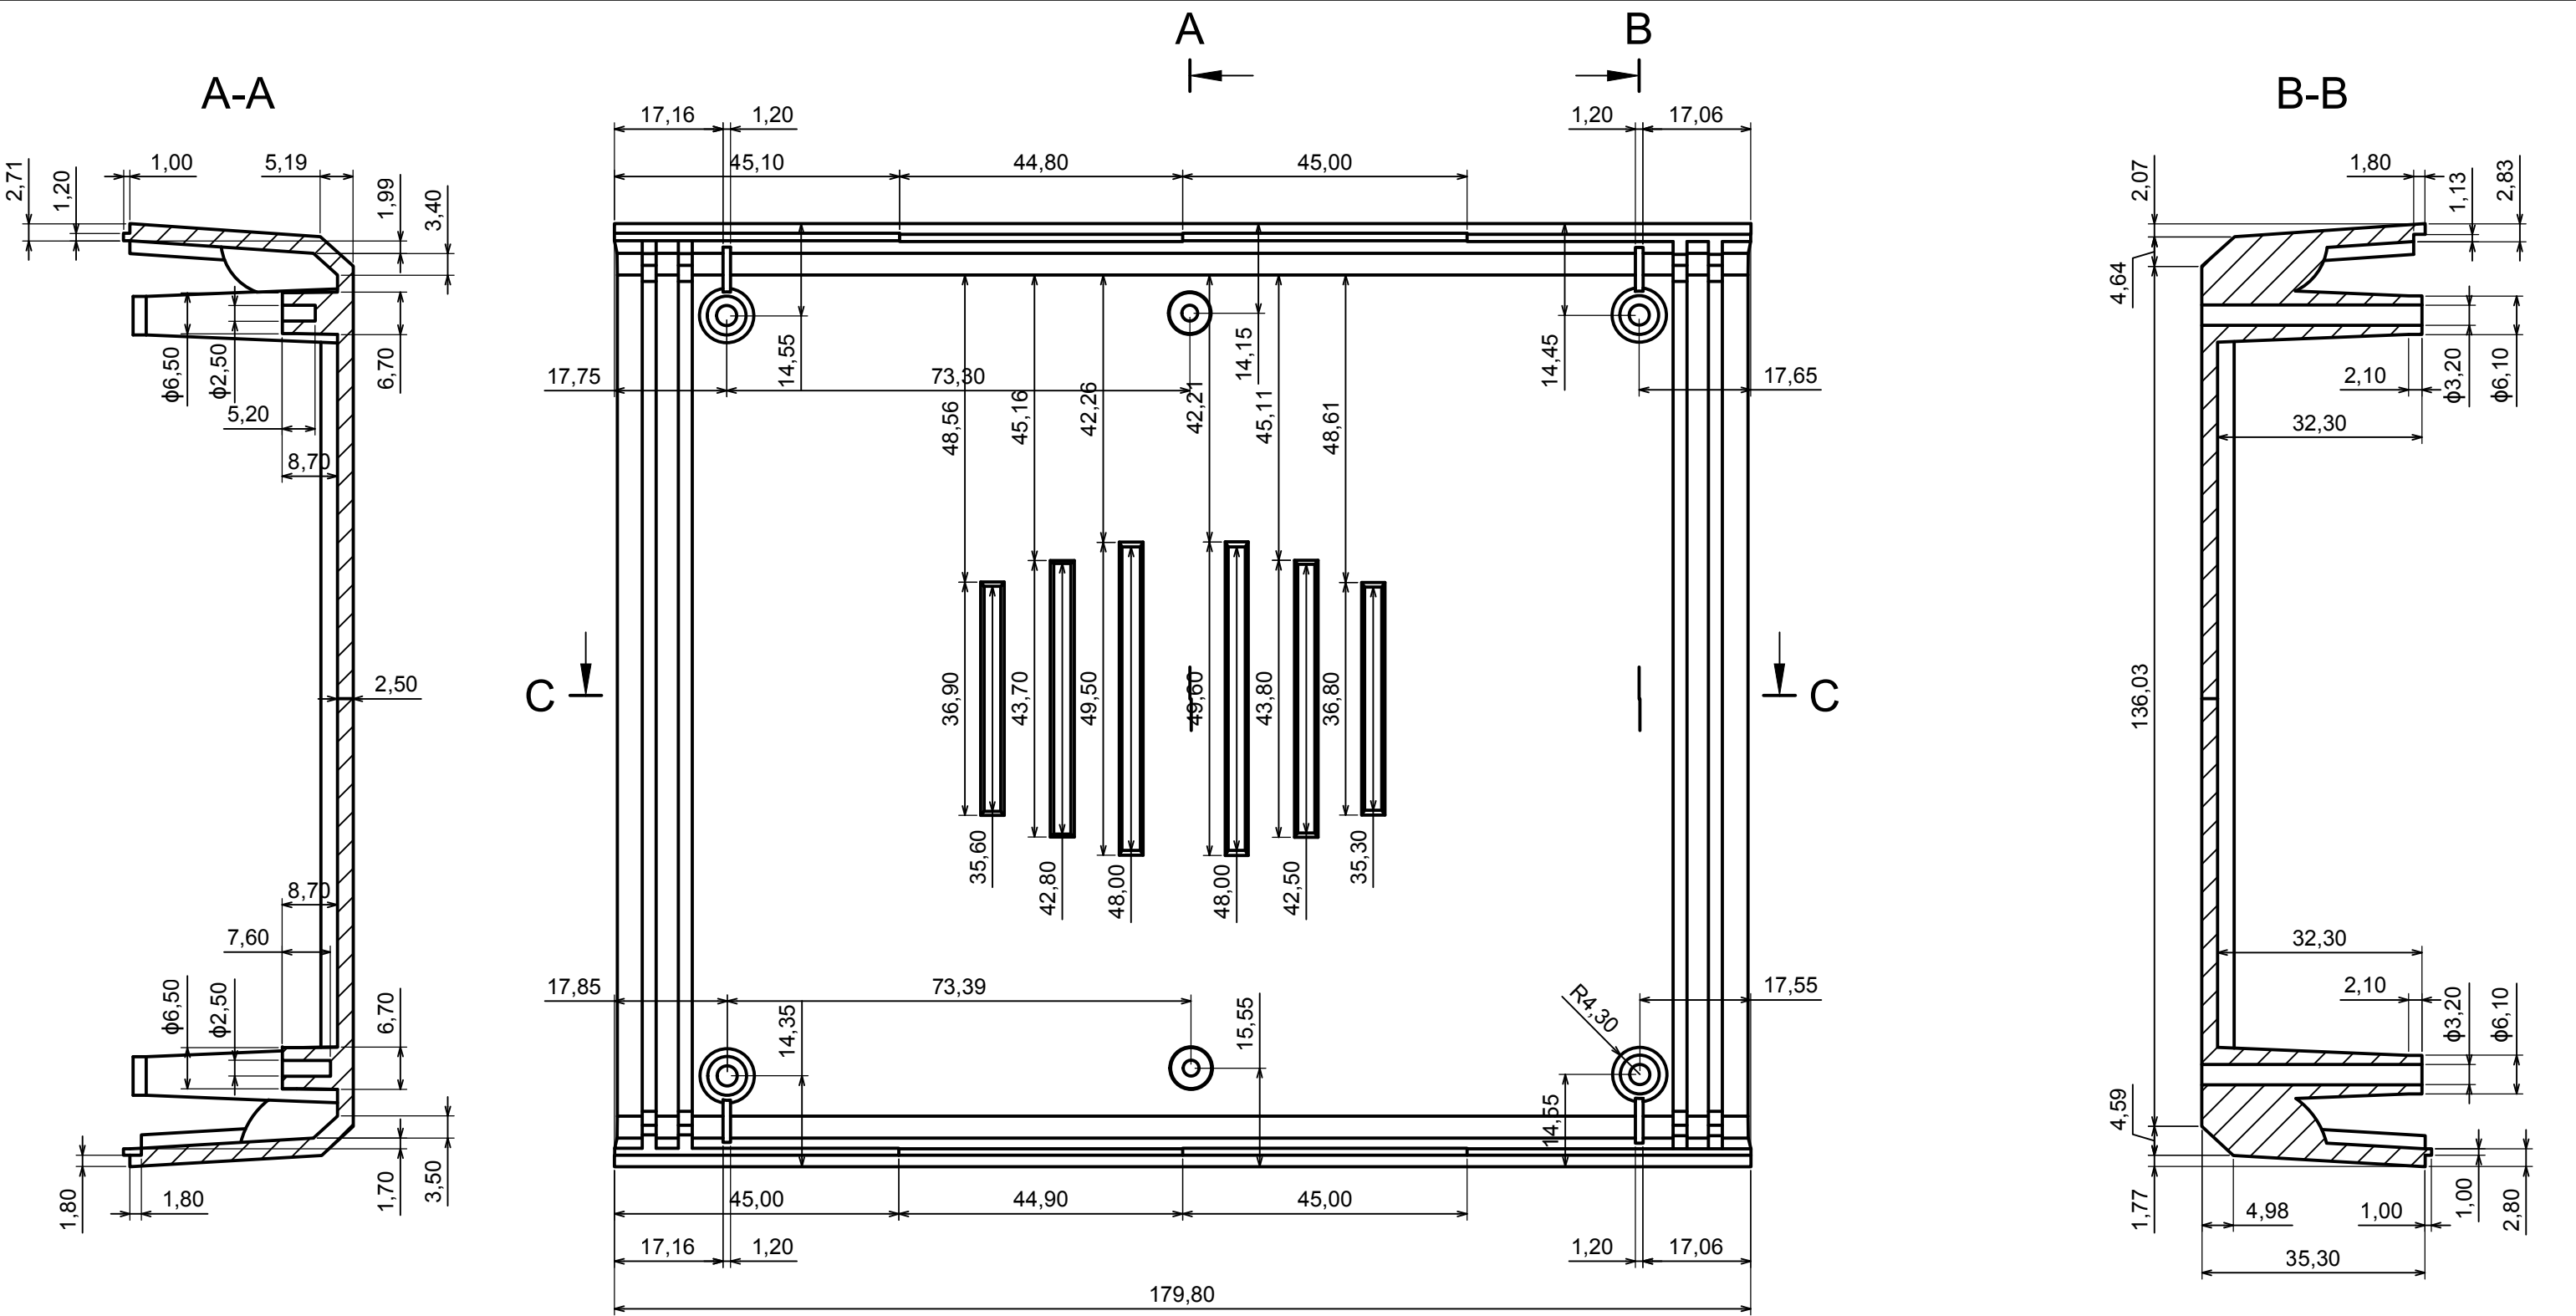

Wszystkie prawa zastrzeżone, Copyright Kradex 2014		
Model produktu	Obudowa Z2W - zestawienie	
Format: A3	Materiał: PS, ABS	
Skala 1:2	Tolerancja: +/- 0,1	

Wszystkie prawa zastrzeżone, Copyright Kradex 2014	
Model produktu	Obudowa Z2W - Część góra
Format: A3	Materiał: PS, ABS
Skala 1:1	Tolerancja: +/- 0,1

Wszystkie prawa zastrzeżone, Copyright Kradex 2014	
Model produktu	Obudowa Z2W - Część dolna
Format: A3	Materiał: PS, ABS
Skala 1:1	Tolerancja: +/- 0,1

Wszystkie prawa zastrzeżone, Copyright Kradex 2014		
Model produktu	Obudowa Z2W - Panel boczny	
Format: A3	Materiał: PS, ABS	
Skala 2:1	Tolerancja: +/- 0,1	