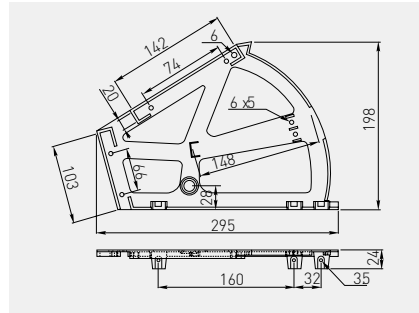

Zawias do półki na obuwie  
 Hinge for shoe rack  
 Крепление для полки под обувь

Zastosowanie dla płyty 12 mm  
 For 12 mm board  
 Крепление к плите 12 мм

WW-ZWBUT2-10	biały / white / белый	tworzywo plastic пластмасса
WW-ZWBUT2-20	czarny / black / чёрный	