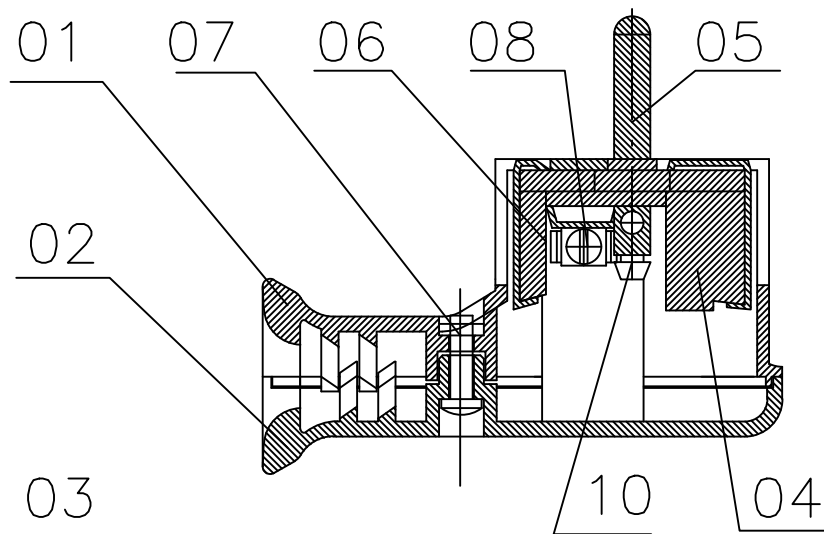

No:06/02

KARTA KATALOGOWA

PLAST-ROL

ul.Pocztowa 16  
64-918 LOTYŃ  
+48/067/266 0452

Wtyczka WT-50

09

01

07

69

4

$\phi 26$

29

37

$\phi 4.8$

19

DANE TECHNICZNE:

1. Napięcie znamionowe -250V
2. Prąd znamionowy -16A
3. Kl. izolacji -1 UNISCHUKO
4. Stopień przenikania wody -IP-20
5. Konstrukcja montowana rozbierna