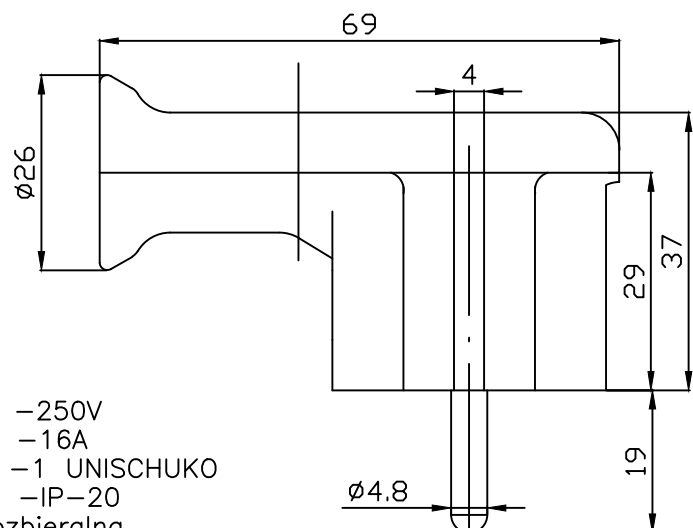

69

4

$\phi 26$

29

37

$\phi 4.8$

19

DANE TECHNICZNE:

1. Napięcie znamionowe -250V
2. Prąd znamionowy -16A
3. Kl. izolacji -1 UNISCHUKO
4. Stopień przenikania wody -IP-20
5. Konstrukcja montowana rozbierna