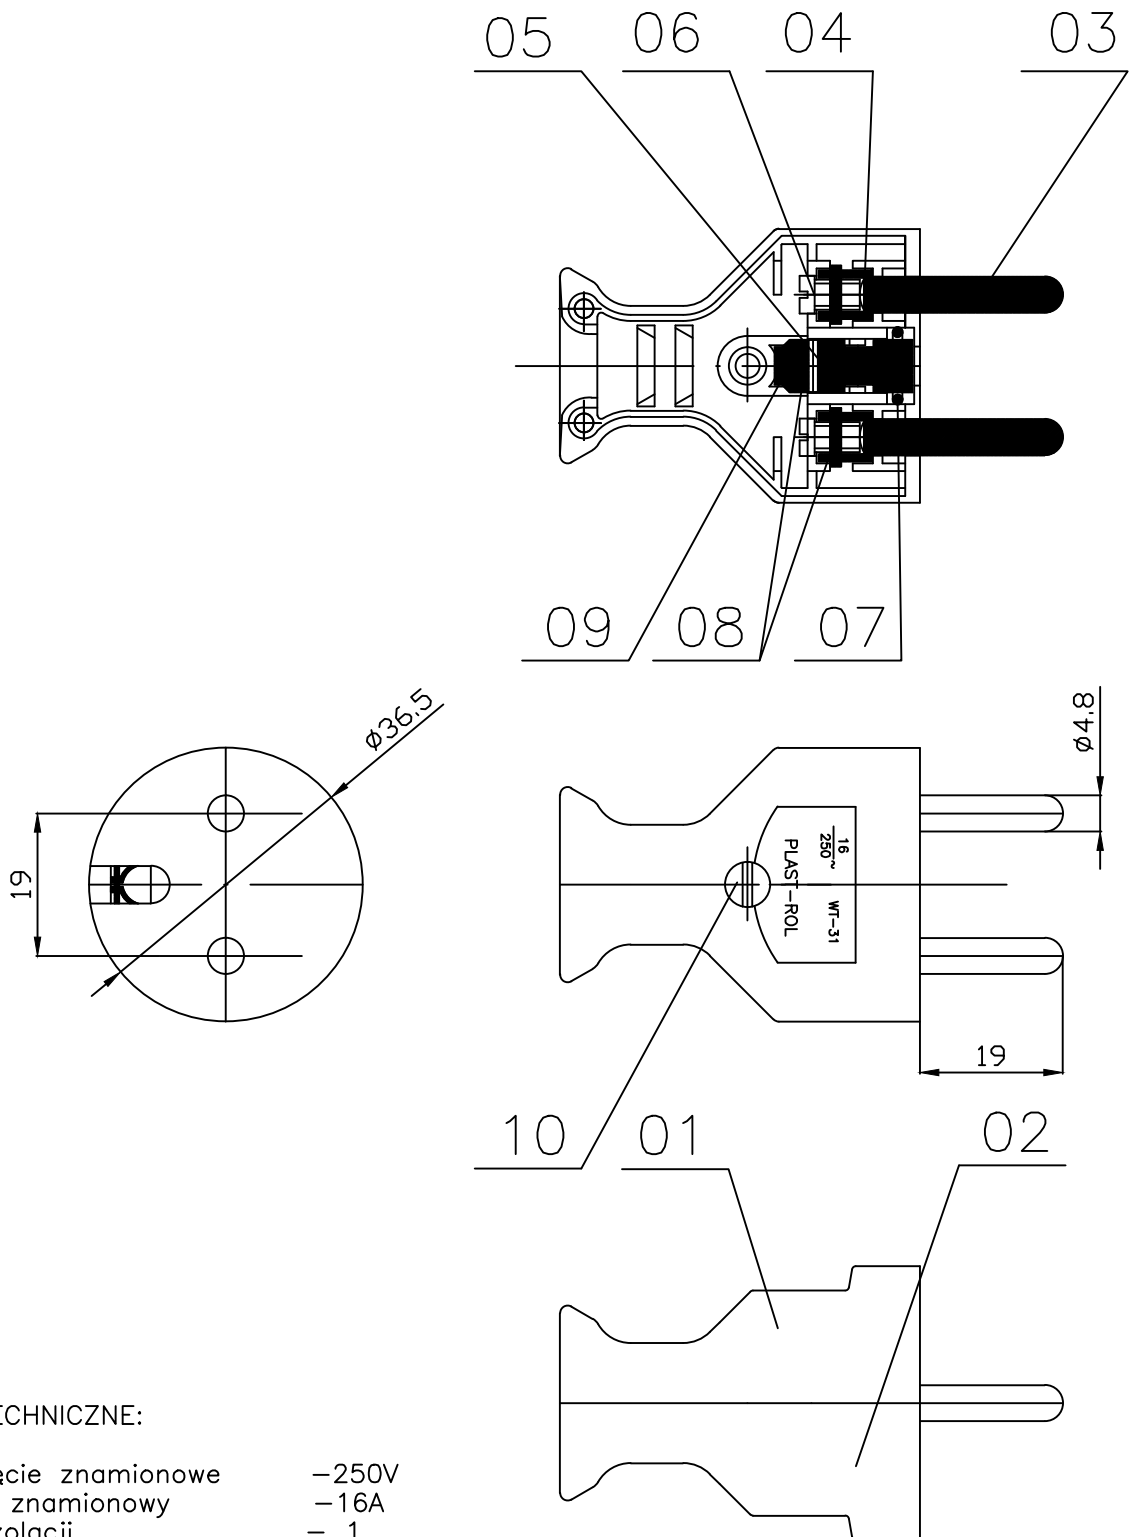

No:40/02

KARTA KATALOGOWA

PLAST-ROL

ul.Pocztowa 16  
64-918 LOTYŃ  
+48/067/266 0452

Wtyczka WT-31

DANE TECHNICZNE:

1. Napięcie znamionowe -250V
2. Prąd znamionowy -16A
3. Kl. izolacji - 1
4. Stopień przenikania wody -IP-20
5. Konstrukcja montowana rozbieralna
6. Montować na przewodach 3x1 i 3x1,5mm (graniczne wymiary  $\varnothing 7,4 \div \varnothing 9,0$ mm)