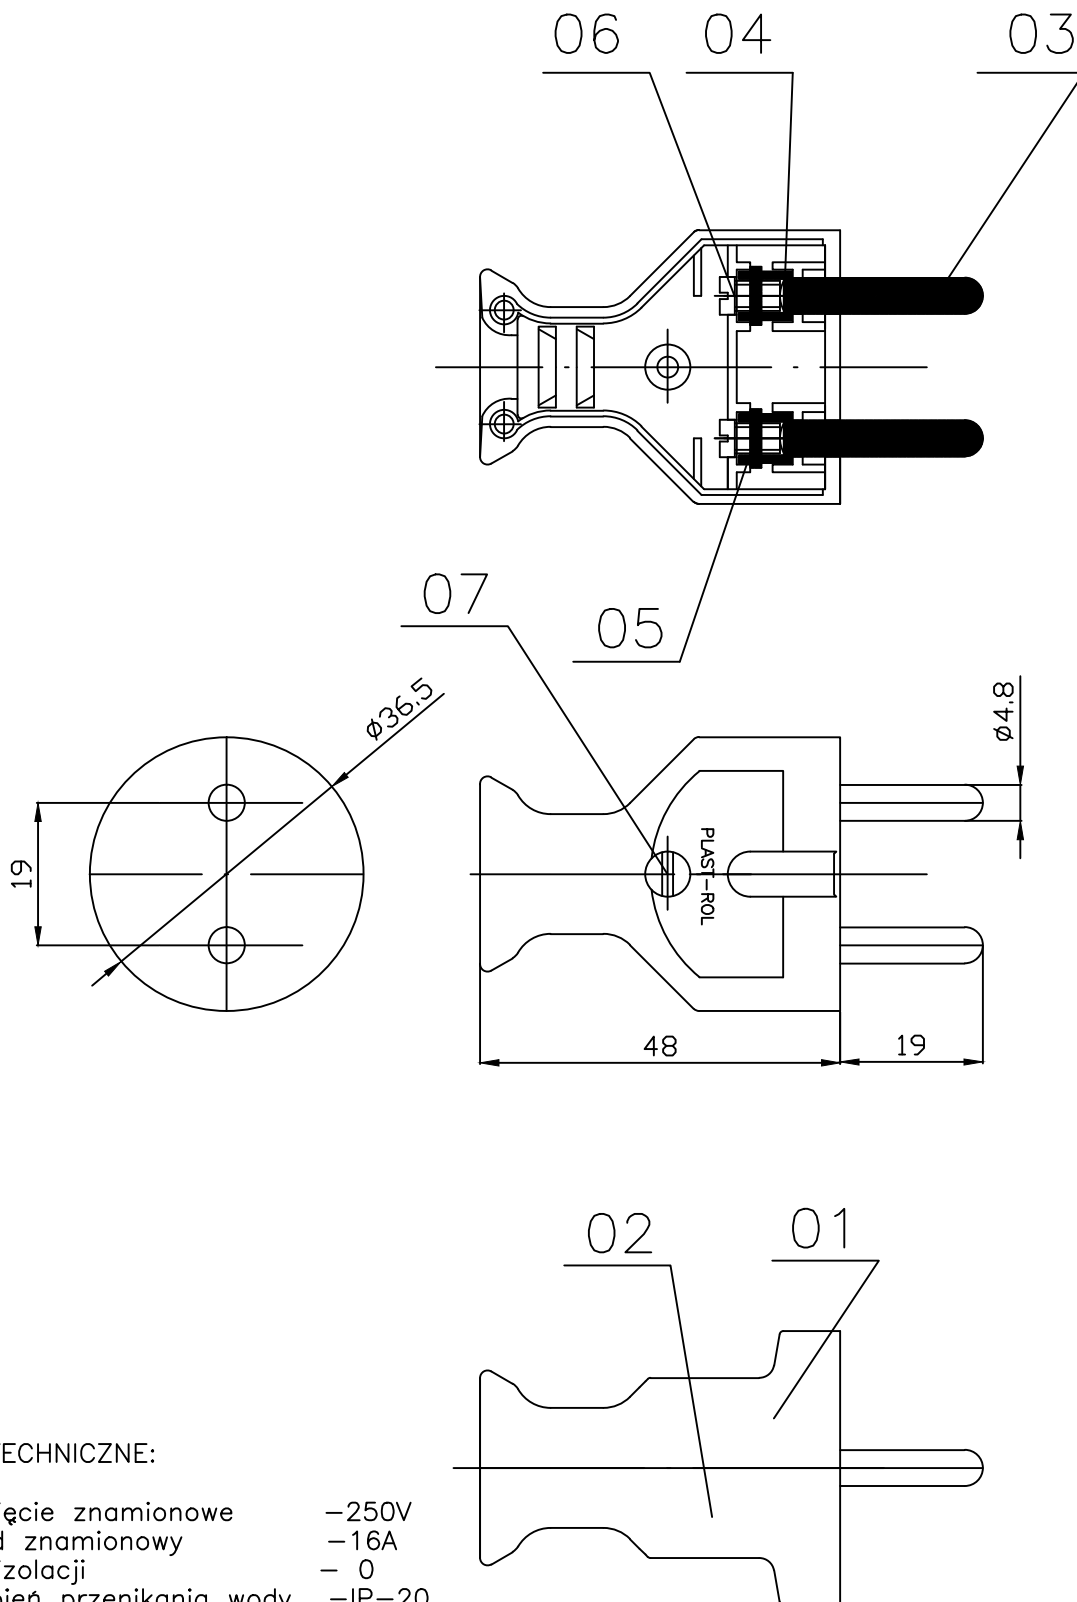

No:39/02

KARTA KATALOGOWA

PLAST-ROL

ul.Pocztowa 16  
64-918 LOTYŃ  
+48/067/266 0452

Wtyczka WT-21

DANE TECHNICZNE:

1. Napięcie znamionowe -250V
2. Prąd znamionowy -16A
3. Kl. izolacji - 0
4. Stopień przenikania wody -IP-20
5. Konstrukcja montowana rozbieralna
6. Montować na przewodach 2x1 i 2x1,5mm (graniczne wymiary  $\phi 7,4 \div \phi 9,0$ mm)