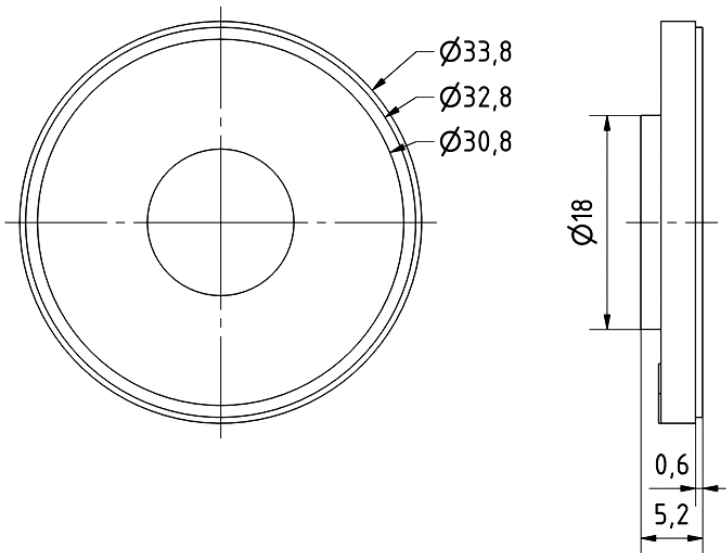

K 34 WP - 8 Ohm

Art. No. 2981

3,4 cm (1,3") Kleinlautsprecher mit Kunststoffkorb und Kunststoffmembran. Gleichmäßiger Frequenzgang und gute Sprachverständlichkeit. Besonders geeignet für Anwendungen im Außenbereich und unter kritischen Umgebungseinflüssen (z.B. Feuchtigkeit).

3.6 cm (1.4") miniature speaker with a plastic basket and plastic diaphragm. Balanced frequency response and good voice reproduction. Particularly well suited to outdoor applications and where ambient conditions are generally unfavourable (e.g. high humidity).

K 34 WP - 8 Ohm

Art. No. 2981

Technische Daten / Technical data

Nennbelastbarkeit Rated power	1 W
Musikbelastbarkeit Maximum power	2 W
Nennimpedanz Z Nominal impedance Z	8 Ohm
Übertragungsbereich Frequency response	320–20000 Hz
Mittlerer Schalldruckpegel Mean sound pressure level	79 dB (1 W/1 m)
Gewicht netto Net weight	0,0058 kg
Anschlüsse Connections	4,8 x 0,8 mm (+) 2,8 x 0,8 mm (-)