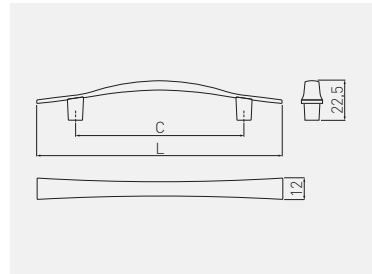

Uchwyt UZ-Z10
 Handle UZ-Z10
 Ручка UZ-Z10
 Ручка UZ-Z10

NEW

C mm	L mm					
		chrom, chrome, хром, хром	satyna satin сатин сатин	aluminium, aluminium, алюминий, алюминий	czarny mat, black matt, чёрный матовый, чёрный матовый	ZnAl
96	138	UZ-Z10096-01	UZ-Z10096-02	UZ-Z10096-05	UZ-Z10096-20M	
128	184	UZ-Z10128-01	UZ-Z10128-02	UZ-Z10128-05	UZ-Z10128-20M	

Uchwyt UZ-13
 Handle UZ-13
 Ручка UZ-13
 Ручка UZ-13

C mm	L mm					
		chrom, chrome, хром, хром	satyna satin сатин сатин	aluminium, aluminium, алюминий, алюминий		ZnAl
96	140	UZ-13-096-01	UZ-13-096-02	UZ-13-096-05		