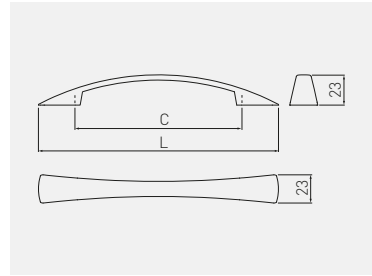

Uchwyt UZ-Z10
 Handle UZ-Z10
 Ручка UZ-Z10
 Ручка UZ-Z10

NEW

C mm	L mm					
		chrom, chrome, хром, хром	satyna satin сатин сатин	aluminium, aluminium, алюминий, алюминий	czarny mat, black matt, чёрный матовый, чёрный матовый	ZnAl
96	138	UZ-Z10096-01	UZ-Z10096-02	UZ-Z10096-05	UZ-Z10096-20M	
128	184	UZ-Z10128-01	UZ-Z10128-02	UZ-Z10128-05	UZ-Z10128-20M	

Uchwyt UZ-13
 Handle UZ-13
 Ручка UZ-13
 Ручка UZ-13

C mm	L mm					
		chrom, chrome, хром, хром	satyna satin сатин сатин	aluminium, aluminium, алюминий, алюминий		ZnAl
96	140	UZ-13-096-01	UZ-13-096-02	UZ-13-096-05		