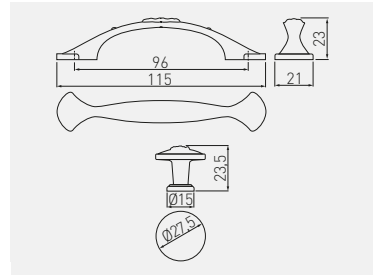

Gałka ARDEA
Knob ARDEA
Ручка ARDEA
Ручка ARDEA

C mm	L mm		
		antyczny mosiądz antique brass античная латунь антична латунь	ZnAl
96	115	UZ-ARDEA-96-09	
gałka knob ручка ручка	-	GZ-ARDEA-1-09	

Uchwyt WERONA
Handle WERONA
Ручка WERONA
Ручка WERONA

C mm	L mm	H mm			
			antyczny mosiądz antique brass античная латунь антична латунь	antyczny mosiądz szczotkowany, antique brushed brass, античная шлифованная латунь, антична шліфувана латунь,	czarny, chrom black, chrome чёрный, хром чорний, хром
96	148	24,5	UZ-WERON-96-04	UZ-WERON-96-09	UZ-WERON-96-12
128	183	26,5	UZ-WERON-128-04	UZ-WERON-128-09	UZ-WERON-128-12