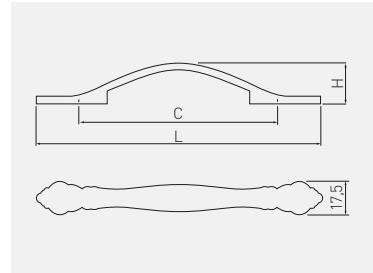

Gałka ARDEA
Knob ARDEA
Ручка ARDEA
Ручка ARDEA

C mm	L mm		
		antyczny mosiądz antique brass античная латунь антична латунь	ZnAl
96	115	UZ-ARDEA-96-09	
gałka knob ручка ручка	-	GZ-ARDEA-1-09	

Uchwyt WERONA
Handle WERONA
Ручка WERONA
Ручка WERONA

C mm	L mm	H mm			
			antyczny mosiądz antique brass античная латунь антична латунь	antyczny mosiądz szczotkowany, antique brushed brass, античная шлифованная латунь, антична шліфувана латунь,	czarny, chrom black, chrome чёрный, хром чорний, хром
96	148	24,5	UZ-WERON-96-04	UZ-WERON-96-09	UZ-WERON-96-12
128	183	26,5	UZ-WERON-128-04	UZ-WERON-128-09	UZ-WERON-128-12