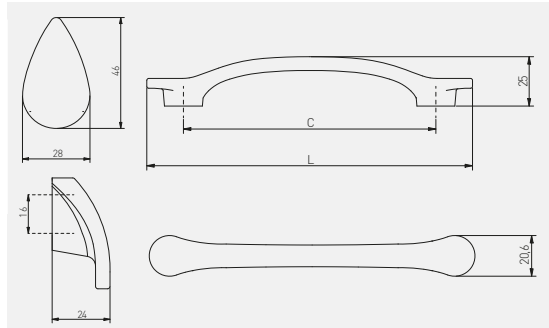

Uchwyt VENICE
Handle VENICE
Ручка VENICE
Ручка VENICE

C
mm

L
mm

C mm	L mm			
		szampan champagne шампань шампань	czarny mat, black matt, чёрный матовый, чёрный матовый	
128	165	UZ-VENICE-128-90	UZ-VENICE-128-20M	ZnAl
galka knob ручка-кнопка ручка-кнопка		GZ-VENICE-1-90	GZ-VENICE-1-20M	