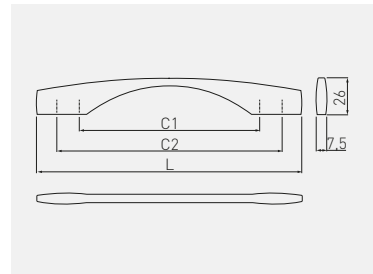

Uchwyt TIVOLI
Handle TIVOLI
Ручка TIVOLI
Ручка TIVOLI

C mm	L mm				
		chrom, chrome, хром, хром	czarny chrom black chrome чёрный хром чёрный хром	tytan titanium титан титан	ZnAl
192	206	UZ-TIVOL-192-01	UZ-TIVOL-192-12	UZ-TIVOL-192-13	
320	334	UZ-TIVOL-320-01	UZ-TIVOL-320-12	UZ-TIVOL-320-13	

Uchwyt ANCONA
Handle ANCONA
Ручка ANCONA
Ручка ANCONA

C1 mm	C2 mm	L mm				
			chrom, chrome, хром, хром	aluminium, aluminium, алюминий, алюминий	stal szcztokowana, brushed steel, шлифованная сталь, шлифованная сталь	ZnAl
128	160	190	UZ-ANCON-128-01	UZ-ANCON-128-05	UZ-ANCON-128-06	
192	224	254	UZ-ANCON-192-01	UZ-ANCON-192-05	UZ-ANCON-192-06	
256	288	318	UZ-ANCON-256-01	UZ-ANCON-256-05	UZ-ANCON-256-06	