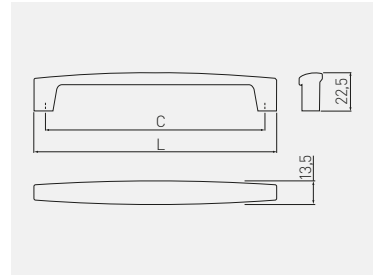

Uchwyt TIVOLI
Handle TIVOLI
Ручка TIVOLI
Ручка TIVOLI

C mm	L mm				
		chrom, chrome, хром, хром	czarny chrom black chrome чёрный хром чёрный хром	tytan titanium титан титан	ZnAl
192	206	UZ-TIVOL-192-01	UZ-TIVOL-192-12	UZ-TIVOL-192-13	
320	334	UZ-TIVOL-320-01	UZ-TIVOL-320-12	UZ-TIVOL-320-13	

Uchwyt ANCONA
Handle ANCONA
Ручка ANCONA
Ручка ANCONA

C1 mm	C2 mm	L mm				
			chrom, chrome, хром, хром	aluminium, aluminium, алюминий, алюминий	stal szcztokowana, brushed steel, шлифованная сталь, шлифованная сталь	ZnAl
128	160	190	UZ-ANCON-128-01	UZ-ANCON-128-05	UZ-ANCON-128-06	
192	224	254	UZ-ANCON-192-01	UZ-ANCON-192-05	UZ-ANCON-192-06	
256	288	318	UZ-ANCON-256-01	UZ-ANCON-256-05	UZ-ANCON-256-06	