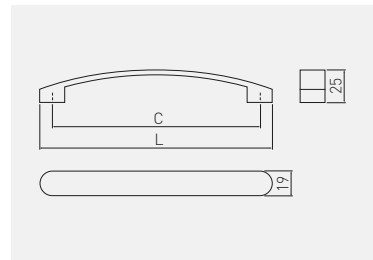

Uchwyt CALABRIA  
Handle CALABRIA  
Ручка CALABRIA  
Ручка CALABRIA

C mm	L mm			
160	195	chrom, chrome, хром, хром	stal szczotkowana, brushed steel, шлифованная сталь, шлифованная сталь	ZnAl
192	224	UZ-CALABRIA192-01	UZ-CALABRIA192-06	
224	258	UZ-CALABRIA224-01	UZ-CALABRIA224-06	

Uchwyt GENUA  
Handle GENUA  
Ручка GENUA  
Ручка GENUA

NEW

C mm	L mm					
128	148	chrom, chrome, хром, хром	satyna satin сатин сатин	aluminium, aluminium, алюминий, алюминий	czarny mat, black matt, чёрный матовый, чёрный матовый	ZnAl
160	180	UZ-GENUA128-01	UZ-GENUA128-02	UZ-GENUA128-05	UZ-GENUA128-20M	
		UZ-GENUA160-01	UZ-GENUA160-02	UZ-GENUA160-05	UZ-GENUA160-20M	