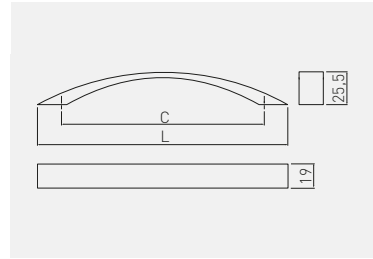

Uchwyt CALABRIA  
Handle CALABRIA  
Ручка CALABRIA  
Ручка CALABRIA

C mm	L mm			
160	195	chrom, chrome, хром, хром	stal szczotkowana, brushed steel, шлифованная сталь, шлифованная сталь	ZnAl
192	224	UZ-CALABRIA192-01	UZ-CALABRIA192-06	
224	258	UZ-CALABRIA224-01	UZ-CALABRIA224-06	

Uchwyt GENUA  
Handle GENUA  
Ручка GENUA  
Ручка GENUA

NEW

C mm	L mm					
128	148	chrom, chrome, хром, хром	satyna satin сатин сатин	aluminium, aluminium, алюминий, алюминий	czarny mat, black matt, чёрный матовый, чёрный матовый	ZnAl
160	180	UZ-GENUA128-01	UZ-GENUA128-02	UZ-GENUA128-05	UZ-GENUA128-20M	
		UZ-GENUA160-01	UZ-GENUA160-02	UZ-GENUA160-05	UZ-GENUA160-20M	