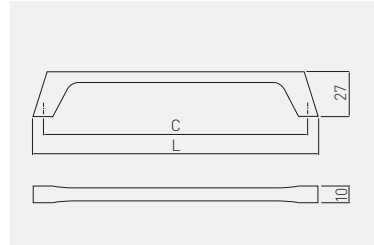

Uchwyt UZ-G2
 Handle UZ-G2
 Ручка UZ-G2
 Ручка UZ-G2

NEW

C mm	L mm				
		chrom, chrome, хром, хром	stal szczotkowana, brushed steel, шлифованная сталь, шлифованная сталь	czarny mat, black matt, чёрный матовый, чёрный матовый	ZnAl
160	172	UZ-G2-160-01	UZ-G2-160-06	UZ-G2-160-20M	
224	236	UZ-G2-224-01	UZ-G2-224-06	UZ-G2-224-20M	