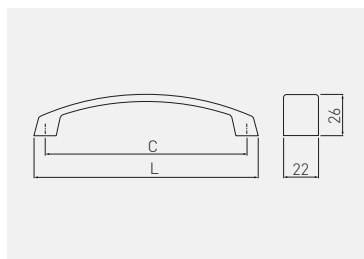

Uchwyt G0
Handle G0
Ручка G0
Ручка G0

C mm	L mm				
		chrom, chrome, хром, хром	aluminium, aluminium, алюминий, алюминий	stal szczotkowana, brushed steel, шлифованная сталь, шлифованная сталь	ZnAl
128	142	UZ-G0-128-01	UZ-G0-128-05	UZ-G0-128-06	
160	174	UZ-G0-160-01	UZ-G0-160-05	UZ-G0-160-06	
192	206	UZ-G0-192-01	UZ-G0-192-05	UZ-G0-192-06	
256	270	UZ-G0-256-01	UZ-G0-256-05	UZ-G0-256-06	

Uchwyt UZ-G1
Handle UZ-G1
Ручка UZ-G1
Ручка UZ-G1

NEW

C mm	L mm						
		chrom, chrome, хром, хром	aluminium, aluminium, алюминий, алюминий	stal szczotkowana, brushed steel, шлифованная сталь, шлифованная сталь	tytan titanium титан титан	czarny mat, black matt, чёрный матовый, чёрный матовый	ZnAl
128	142	UZ-G1-128-01	UZ-G1-128-05	UZ-G1-128-06	UZ-G1-128-13	UZ-G1-128-20M	
160	174	UZ-G1-160-01	UZ-G1-160-05	UZ-G1-160-06	UZ-G1-160-13	UZ-G1-160-20M	
192	206	UZ-G1-192-01	UZ-G1-192-05	UZ-G1-192-06	UZ-G1-192-13	UZ-G1-192-20M	
256	270	UZ-G1-256-01	UZ-G1-256-05	UZ-G1-256-06	UZ-G1-256-13	UZ-G1-256-20M	
320	334	UZ-G1-320-01	UZ-G1-320-05	UZ-G1-320-06	UZ-G1-320-13	UZ-G1-320-20M	
416	430	UZ-G1-416-01	UZ-G1-416-05	UZ-G1-416-06	-	-	