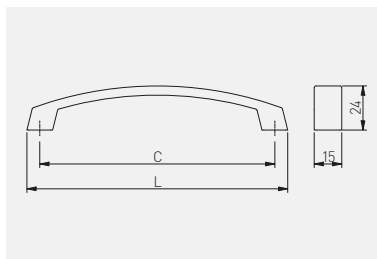

Uchwyt G0
Handle G0
Ручка G0
Ручка G0

C mm	L mm				
		chrom, chrome, хром, хром	aluminium, aluminium, алюминий, алюминий	stal szczotkowana, brushed steel, шлифованная сталь, шлифованная сталь	ZnAl
128	142	UZ-G0-128-01	UZ-G0-128-05	UZ-G0-128-06	
160	174	UZ-G0-160-01	UZ-G0-160-05	UZ-G0-160-06	
192	206	UZ-G0-192-01	UZ-G0-192-05	UZ-G0-192-06	
256	270	UZ-G0-256-01	UZ-G0-256-05	UZ-G0-256-06	

Uchwyt UZ-G1
Handle UZ-G1
Ручка UZ-G1
Ручка UZ-G1

NEW

C mm	L mm						
		chrom, chrome, хром, хром	aluminium, aluminium, алюминий, алюминий	stal szczotkowana, brushed steel, шлифованная сталь, шлифованная сталь	tytan titanium титан титан	czarny mat, black matt, чёрный матовый, чёрный матовый	ZnAl
128	142	UZ-G1-128-01	UZ-G1-128-05	UZ-G1-128-06	UZ-G1-128-13	UZ-G1-128-20M	
160	174	UZ-G1-160-01	UZ-G1-160-05	UZ-G1-160-06	UZ-G1-160-13	UZ-G1-160-20M	
192	206	UZ-G1-192-01	UZ-G1-192-05	UZ-G1-192-06	UZ-G1-192-13	UZ-G1-192-20M	
256	270	UZ-G1-256-01	UZ-G1-256-05	UZ-G1-256-06	UZ-G1-256-13	UZ-G1-256-20M	
320	334	UZ-G1-320-01	UZ-G1-320-05	UZ-G1-320-06	UZ-G1-320-13	UZ-G1-320-20M	
416	430	UZ-G1-416-01	UZ-G1-416-05	UZ-G1-416-06	-	-	