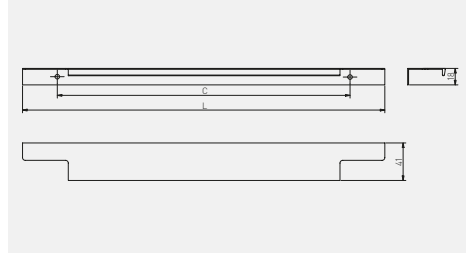

Uchwyt LIND  
Handle LIND  
Ручка LIND  
Ручка LIND

NEW

C  
mm

L  
mm

C	L	chrom, chrome, хром	aluminium, aluminium, алюминий, алюміній	złoty szczotkowany, brushed gold, матовое золото, золото шліфоване	czarny mat, black matt, чёрный матовый, чорний матовий	
128	150	UA-LIND-150-128-01	UA-LIND-150-128-05	UA-LIND-150-128-18	UA-LIND-150-128-20M	aluminium, aluminium, алюминий, алюміній
256	296	UA-LIND-256-296-01	UA-LIND-256-296-05	UA-LIND-256-296-18	UA-LIND-256-296-20M	
320	396	UA-LIND-320-396-01	UA-LIND-320-396-05	UA-LIND-320-396-18	UA-LIND-320-396-20M	
2 x 224*	496	UA-LIND-224-496-01	UA-LIND-224-496-05	UA-LIND-224-496-18	UA-LIND-224-496-20M	
2 x 256*	596	UA-LIND-256-596-01	UA-LIND-256-596-05	UA-LIND-256-596-18	UA-LIND-256-596-20M	
2 x 352*	796	UA-LIND-352-796-01	UA-LIND-352-796-05	UA-LIND-352-796-18	UA-LIND-352-796-20M	

\*Мосowanie на 3 wkręty / Mounted with 3 screws / Крепление на 3 самореза / Кріплення за допомогою 3 шурупів